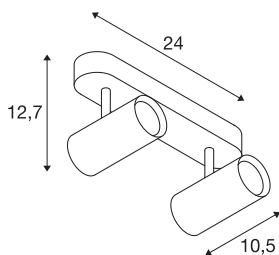

NOBLO

applique et plafonnier intérieur, double, blanc, LED, 16W, 2700K, variable Triac

Spot LED orientable et inclinable NOBLO pour montage en saillie mural et au plafond. Ce luminaire séduit par son design épuré qui le rend idéal pour les concepts d'éclairage modernes. Fabriqué en aluminium, ce luminaire est équipé d'un module LED Premium. Le luminaire est disponible en trois couleurs de boîtier et avec deux ou trois sorties lumineuses.

INFORMATIONS TECHNIQUES

Réf.	1002974
Nombre de sorties lumineuses différentes	2
Orientable ou inclinable	Dispositif rotatif et pivotant
Code IP	IP 20
Montage	En saillie
Détails de montage	Plafond, Applique
Variable	Oui
Technologie de variation de l'éclairage	Variateur en fin de phase
Tension nominale primaire	220-240V ~50/60Hz
Courant / tension secondaire	350 mA
Classe de protection	I
Puissance en watts	16 W
Température ambiante minimale	-20 °C
Température ambiante maximale	30 °C
Rendement opérationnel (LOR)	0,8
Nombre de luminaires sur LS B16A	128
Nombre de luminaires sur LS C16A	160
Hauteur du courant d'appel	3.5 A
Durée du courant d'appel	120 µs
Effet stroboscopique (SVM)	0.4
Lumen	1240 lm
Température de couleur	2700 Kelvin

Source Lumineuse

916369	
--------	---

Angle de rayonnement	36 °
Coloris	blanc
IRC	80
Données LXXBXX	L70B50
Durée de vie	30000 h
Sortie lumineuse	directement
Risk Group	1
Longueur	24 cm
Largeur	10.5 cm
Hauteur	12.7 cm
Poids net	0.646 kg
Poids brut	0.885 kg
Page du BIG WHITE	401