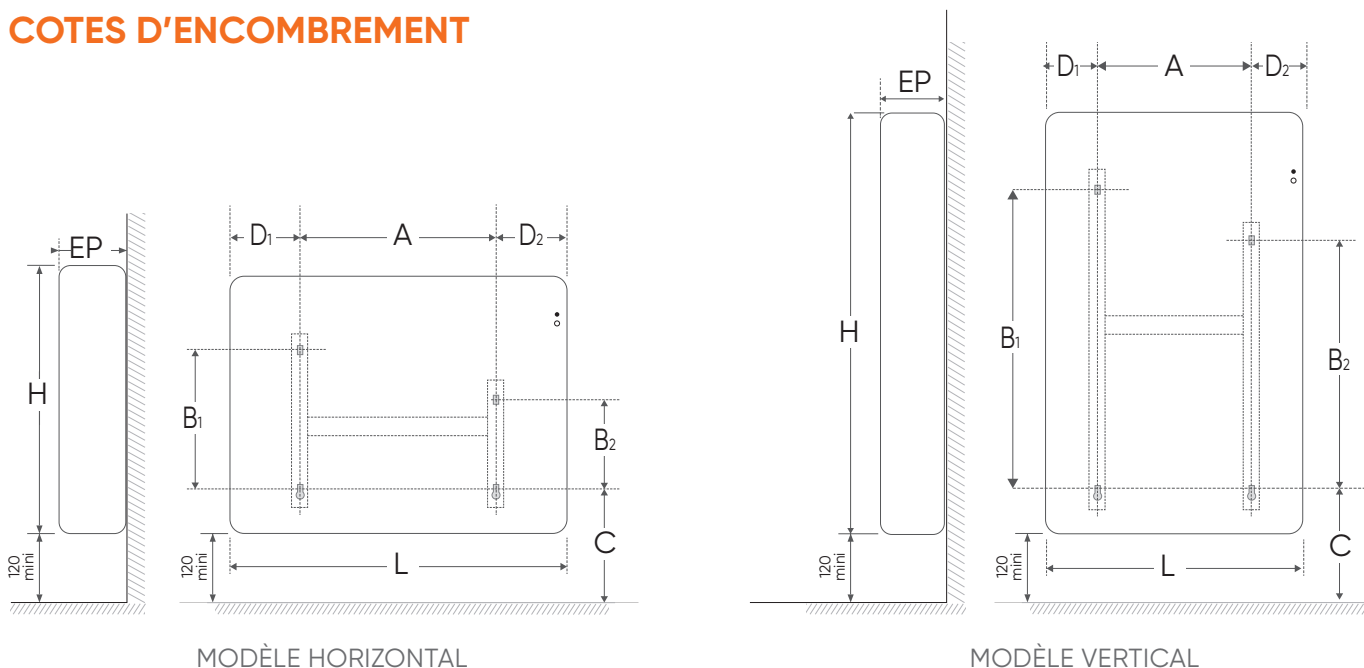

COTES D'ENCOMBREMENT

MODÈLE HORIZONTAL

MODÈLE VERTICAL

CARACTÉRISTIQUES

MODÈLE	PUISSANCE (W)	L X H X EP (mm)	COTE A (mm)	COTE B1 (mm)	COTE B2 (mm)	COTE C (mm)	COTE D1 (mm)	COTE D2 (mm)	POIDS NU (kg)	CODE
Abélia Horizontal	300	453 x 477 x 130	195	246	158,5	191	129	129	4	612611
	500	453 x 477 x 130	195	246	158,5	191	129	129	4	612613
	750	453 x 477 x 130	195	246	158,5	191	129	129	4	612614
	1000	527 x 477 x 130	269	246	158,5	191	129	129	5	612616
	1250	675 x 477 x 130	417	246	158,5	191	129	129	7	612617
	1500	749 x 477 x 130	491	246	158,5	191	129	129	7	612618
Abélia Vertical	2000	971 x 477 x 130	713	246	158,5	191	129	129	10	612619
	1000	467 x 740 x 117	269	532	444	191	105	93	6	612621
	1500	467 x 962 x 117	269	754	666	191	105	93	8	612622
	2000	467 x 1190 x 117	269	976	888	191	105	93	10	612623

À noter: au-dessus de 1000 m d'altitude, le fonctionnement des appareils verticaux peut être aléatoire.

* La variation temporelle du produit correspond au coefficient d'aptitude multiplié par 1,44.

ACCESSOIRES

Pass Cozytouch
Code 602251

Bridge Cozytouch
Code 500109

Agifix
Code 516001