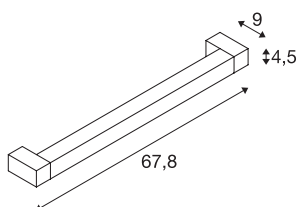

LONG GRILL

applique et plafonnier intérieur, noir, LED, 20W, 3000K

L'applique et plafonnier LONG GRILL LED est un modèle professionnel destiné à un montage en saillie. Le cadre rectangulaire contient une LED de 20W. L'élément rotatif rend le luminaire unique. Le luminaire est ainsi orientable sur 180°. Ce luminaire est prêt pour le raccordement direct à la tension secteur 230V. Ce luminaire comprend des modules à LED intégrés.

INFORMATIONS TECHNIQUES

Réf.	1001020
Nombre de sorties lumineuses différentes	1
Orientable ou inclinable	pivotant
Code IP	IP 20
Montage	En saillie
Détails de montage	Plafond, Applique
Tension nominale primaire	220-240V ~50/60Hz
Courant / tension secondaire	700 mA
Classe de protection	I
Puissance en watts	20 W
Effet stroboscopique (SVM)	0
Lumen	1600 lm
Température de couleur	3000 Kelvin
Angle de rayonnement	110 °
Coloris	noir
IRC	80
Données LXXBXX	L70B50
Durée de vie	30000 h
Répartition de l'intensité lumineuse	symétrique
Sortie lumineuse	direct
Sortie lumineuse 2	indirectement
Longueur	67.8 cm

Source Lumineuse

916371	
--------	-----------------------------------------------------------------------------------

Largeur	9 cm
Hauteur	4.5 cm
Poids net	1.351 kg
Poids brut	1.642 kg
Page du BIG WHITE	430