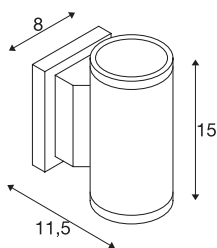

MYRA UP/DOWN

applique extérieure, gris argent, GU10/QPAR51, 2x 35W max, IP55

L'applique de la gamme MYRA est composée d'aluminium laqué et de verre qui recouvre les sources. La position des deux douilles intégrées au luminaire permet de générer deux faisceaux lumineux identiques bidirectionnels (effet UP/DOWN). Adapté pour l'extérieur grâce à l'indice de protection IP55. Le raccordement électrique du luminaire, disponible en plusieurs coloris, s'effectue sur la tension secteur 230V. La gamme MYRA comporte également des lampadaires et des spots sur tige, elle peut donc être utilisée partout.

INFORMATIONS TECHNIQUES

Réf.	233114
Douille	GU10
Nombre de douilles	2
Nombre de sorties lumineuses différentes	2
Code IP	IP 55
Classe de résistance aux chocs	IK 02
Résistance aux chocs	0.2 Joule
Montage	En saillie
Détails de montage	Applique
Tension nominale primaire	220-240V ~50/60Hz
Classe de protection	I
Puissance en watts	35 W
Coloris	gris
Sortie lumineuse	direct - indirect
Largeur	8 cm
Hauteur	15 cm
Profondeur	11.5 cm
Poids net	0.6 kg
Poids brut	0.797 kg
Page du BIG WHITE	764