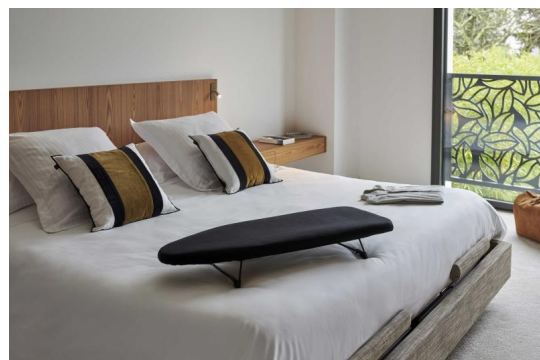

8661603

Mini planche à repasser

Mini planche à repasser, facile à utiliser et à ranger grâce à son crochet intégré. Elle est revêtue d'une housse noire.

LES + PRODUITS

- Compact
- Facile à ranger avec son crochet intégré
- Fabriqué en Europe

8661603

Mini planche à repasser

CARACTÉRISTIQUES

Matériau	Acier
Couleur	Noir
Type de rembourrage de la housse	Mousse et Coton
Nombre de réglages en hauteur	1
Patins antidérapants	Oui

DIMENSIONS

Dimensions repliée (mm)	800x320x20
Hauteur (mm)	800
Largeur (mm)	320
Profondeur produit (mm)	100
Poids (kg)	4.28