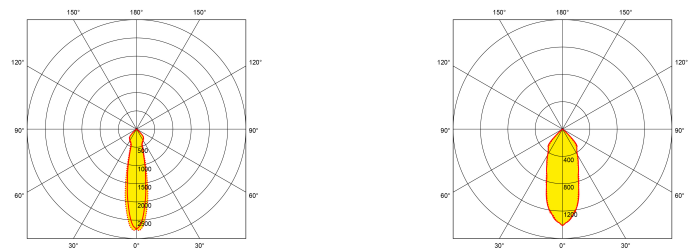

LUMINAIRES MODULAIRES - PROJECTEURS

RETAIL SPOT

Product Description:

Encastré lèche-mur orientable conçu pour mettre en valeur les présentoirs et les éléments muraux. Parfait pour les applications qui exigent un rendement lumineux de haute qualité. Angle de rotation et d'inclinaison réglables pour s'adapter aux environnements changeants. Produisant 3000 lumens à partir de LED 30W, il remplace parfaitement les halogénures métalliques 35W.

Product Image:

Line Drawing

Polar Curve

Product Specs:

Technology	LED	Lamp Base	Aucun
Number of LEDs	1	Lifetime L70 (hrs)	40000
Input Voltage	200~240V AC	Input Frequency	50/HZ
Dimmable	Non	IP Rating	IP20
Operating Env. Temp. (Max) °C	45°C	Power Factor	0.9
Overall Diameter (mm)	180	Operating Env. Temp. (Min) °C	-20°C

SKU Table and Ordering:

SKU Code	Wattage	Beam Angle	lm	Lumens/Watt	Colour
EN-RSP324/30	30	24	3200	107	3000
EN-RSP324/40	30	24	3500	117	4000
EN-RSP324BLK/30	30	24	3200	107	3000
EN-RSP324BLK/40	30	24	3500	117	4000
EN-RSP324DA/40	30	24	3500	117	4000
EN-RSP324DABLK/40	30	24	3500	117	4000
EN-RSP324V/40	30	24	3500	117	4000
EN-RSP324VBLK/40	30	24	3500	117	4000
EN-RSP345/30	30	45	3200	107	3000
EN-RSP345/40	30	45	3500	117	4000
EN-RSP345BLK/30	30	45	3200	107	3000
EN-RSP345BLK/40	30	45	3500	117	4000
EN-RSP345DA/40	30	45	3500	117	4000
EN-RSP345DABLK/40	30	45	3500	117	4000
EN-RSP345V/40	30	45	3500	117	4000
EN-RSP345VBLK/40	30	45	3500	117	4000