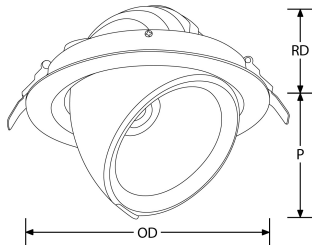

LUMINAIRES MODULAIRES - PROJECTEURS

RETAIL SPOT

Product Description:

Encastré lèche-mur orientable conçu pour mettre en valeur les présentoirs et les éléments muraux. Parfait pour les applications qui exigent un rendement lumineux de haute qualité. Angle de rotation et d'inclinaison réglables pour s'adapter aux environnements changeants. Produisant 3000 lumens à partir de LED 30W, il remplace parfaitement les halogénures métalliques 35W.

Product Image:

Line Drawing

Polar Curve

Product Specs:

Technology	LED	Lamp Base	Aucun
Number of LEDs	1	Lifetime L70 (hrs)	40000
Input Voltage	200~240V AC	Input Frequency	50/HZ
Dimmable	Non	IP Rating	IP20
Operating Env. Temp. (Max) °C	45°C	Power Factor	0.9
Overall Diameter (mm)	180	Operating Env. Temp. (Min) °C	-20°C

SKU Table and Ordering:

SKU Code	Wattage	Beam Angle	lm	Lumens/Watt	Colour
EN-RSP324/30	30	24	3200	107	3000
EN-RSP324/40	30	24	3500	117	4000
EN-RSP324BLK/30	30	24	3200	107	3000
EN-RSP324BLK/40	30	24	3500	117	4000
EN-RSP324DA/40	30	24	3500	117	4000
EN-RSP324DABLK/40	30	24	3500	117	4000
EN-RSP324V/40	30	24	3500	117	4000
EN-RSP324VBLK/40	30	24	3500	117	4000
EN-RSP345/30	30	45	3200	107	3000
EN-RSP345/40	30	45	3500	117	4000
EN-RSP345BLK/30	30	45	3200	107	3000
EN-RSP345BLK/40	30	45	3500	117	4000
EN-RSP345DA/40	30	45	3500	117	4000
EN-RSP345DABLK/40	30	45	3500	117	4000
EN-RSP345V/40	30	45	3500	117	4000
EN-RSP345VBLK/40	30	45	3500	117	4000