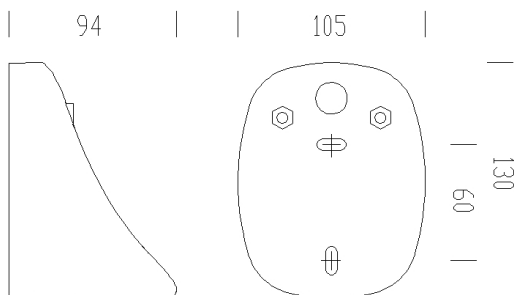

451 - Raccord mur plafond

Code: 991251-00

MATÉRIAUX ET COULEURS

Corps	en nylon chargé en f.v. pour une installation directe sur mur ou au plafonnier.
Peinture	peint par cataphorèse.
Couleur	Grey

NORMES ET CONFORMITÉ

Marquages et essais	CE

GARANTIE

Garantie après-vente	0 yr

TÉLÉCHARGEMENT

DESSINS

DessinTechnique 451.dxf