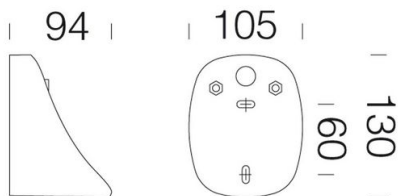

451 - Raccord mur plafond

Code: 991251-00

INFORMATIONS GÉNÉRALES

Article	451 - Raccord mur plafond
Code	991251-00

DIMENSIONS ET POIDS

Longueur (mm)	130 mm
Largeur (mm)	94 mm
Hauteur (mm)	105 mm
Poids (Kg)	1.975 kg