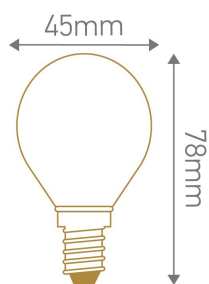

SPHERIQUE G45 Filament LED 5W

2700K 610LM E14 CLA

5W	E14	2700 KELVIN	610 LUMEN	V. AC 220-240V	
n.c.	CE	RoHS	WEEE	Recycling	Garantie 3 ans

Ref : 28670

EAN	3125460286706
Puissance	5W
Base	E14
Température de couleur	2700K
Flux lumineux	610 lm
Voltage	220-240V
mA	43 mA
Température de fonctionnement	°C
Angle de diffusion	360°
Cycle de commutation	>100 000
Ra	>80
Hg	0.0 mg
Eclairage instantané	0 sec
Durée de vie	30 000 Hrs
Finition	clear
Dimensions	45 x 78mm
Garantie	3 ans
Energy grade	A++