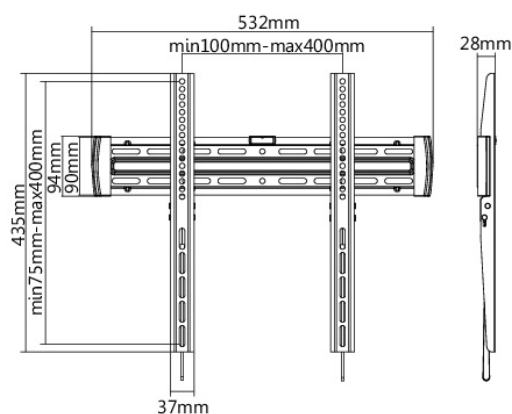

C3255

CATEGORIE	FIXE
Taille d'écran en Pouces	De 32 à 55 "
Taille d'écran en cm	De 82 à 140 cm
VESA	200x200 / 300x300 / 400x200 / 400x400
Charge Max	50 Kg
Distance murale	28 mm
Inclus	Niveau à bulle
Dimensions packaging	530x95x50 mm
Poids unitaire	1.62 Kg
Colisage	10 pièces
Dimensions master carton	540x205x270 mm
EAN	3 683 080 355 429