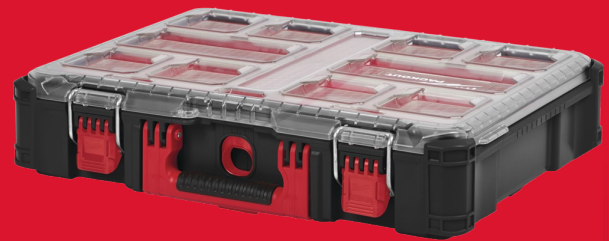

Packout Organiser

PACKOUT™ ORGANISEUR

- Fait partie du système de stockage modulaire PACKOUT™
- Construit avec des polymères résistants aux chocs pour la durabilité du chantier
- L'intérieur comporte 10 bacs amovibles et montables qui peuvent être montés sur des matériaux de chantier courants pour un accès facile
- IP 65: joint d'étanchéité pour protéger contre la pluie et la poussière
- Système conçu pour éviter le transfert de contenu entre les paniers pendant le transport

Dimension (mm)	117 x 500 x 386
Capacité de chargement	
Réf	4932464082