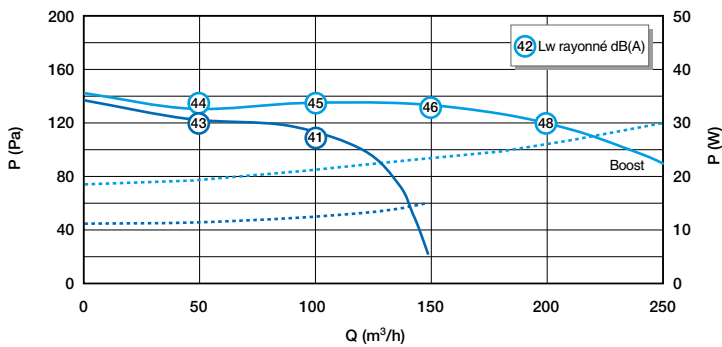

Références	H (mm)	L (mm)	P (mm)	Ø rejet (mm)	Poids (kg)
11026031	284	294	343	125/160	2,8

Données aérauliques

Références	Débit max ErP (m³/h)
11026031	241

Données acoustiques

Références	Pression acoustique à 2 m de la bouche cuisine (dB(A))	Puissance acoustique à la bouche cuisine (dB(A))	Puissance acoustique au groupe à 100 m³/h (dB(A))	Puissance acoustique ErP (dB(A))
11026031	14	31	41	45

Groupe de ventilation simple flux individuelle autoréglable

11026031

Groupe EasyHOME AUTO

Données thermiques

Références	Consommation moyenne journalière F4 (1 bain + 1 WC) (W)	Puissance max en mode AUTO (W)	Puissance max en mode BOOST (W)
11026031	14	14	26

Données électriques

Références	Fréquence (Hz)	Intensité de protection (A)	Intensité max (A)	Tension (V)
11026031	50	2	0,2	230

Données réglementaires

Références	Classe énergétique ErP
11026031	E

Courbes

Courbe aérodynamique et acoustique EasyHOME Auto Classic