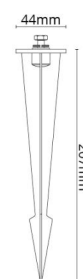

### Montage/Connexion

Montage: Extérieurs

### Dimensions

Longueur (mm) L: 207  
Largeur (mm) W: 44  
Hauteur (mm) H: 207  
Poids (kg) brutto/netto: 0,122 / 0,111

### Emballage

Dimensions de l'emballage (mm): 50 x 50 x 230

7 0 2 1 9 8 6 3 0 0 2 6 0