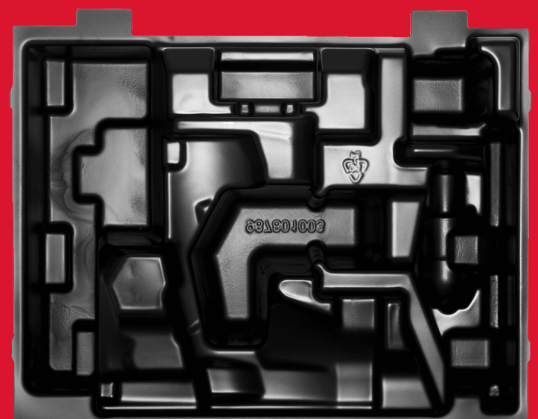

# HD Box Insert 13 - 1 pc

## INSERTS POUR HD BOXES

- Inserts moulés pour HD Boxes Milwaukee ®
- Localise et protège en toute sécurité les outils, les batteries, les chargeurs et les accessoires pour le stockage et le transport

Machines adaptées à ce kit	M18 CHX-502X
Insert HD Box	13
Taille HD Box	3
Réf	4932453855