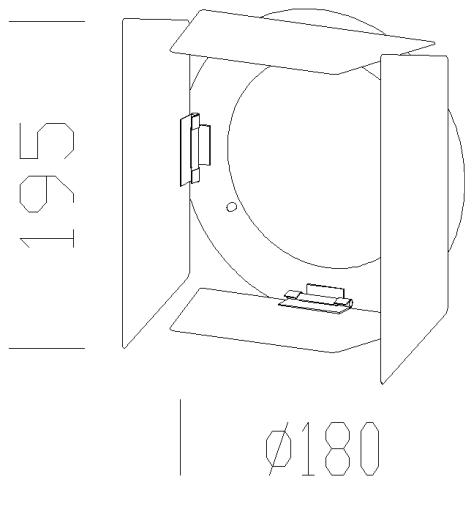

### DIMENSIONS ET POIDS

Poids (Kg)	0.42 kg
------------	---------

## 187 - Volet

---

Code: 995747-00

# 187 - Volet

Code: 995747-00

## MATÉRIAUX ET COULEURS

Corps	en acier peint poudre. Pour diriger le faisceau lumineux.
Couleur	Noir