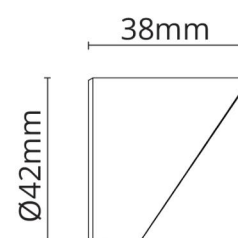

Montage/Connexion

Montage: Extérieurs

Dimensions

Longueur (mm) L: 42
Largeur (mm) W: 38
Hauteur (mm) H: 42
Poids (kg) brutto/netto: 0.026 / 0.024

Emballage

Dimensions de l'emballage (mm): 45 x 45 x 45

7 0 2 1 9 8 6 3 0 0 5 8 1