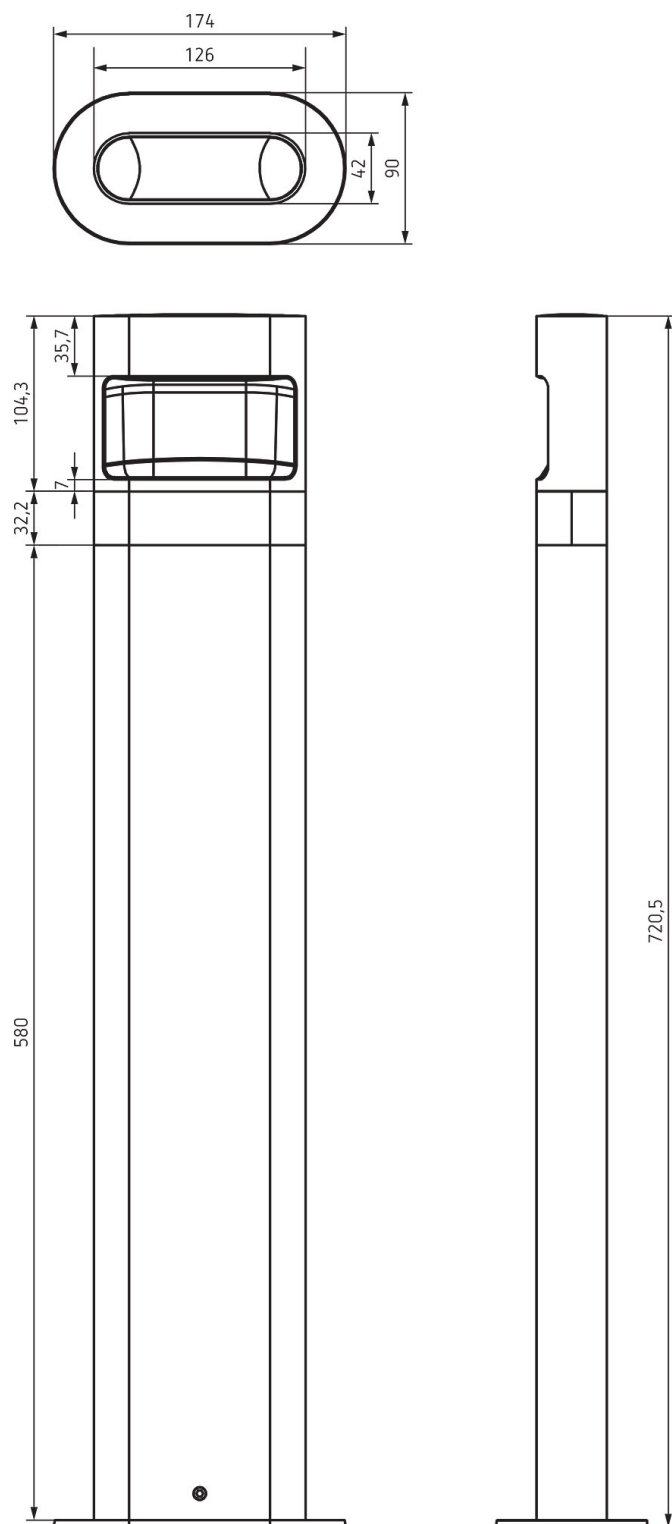

theLeda D BL plus AL

N° de réf.: 1020706

theben

Plans d'encombrement

Sous réserve de modifications ou d'erreurs

Pour plus d'informations, consulter: www.theben.fr/produit/1020706

Les données de charge sont déterminées avec des illuminants sélectionnés à titre d'exemple et sont donc des données typiques en raison du grand nombre de produits disponibles.

08/08/2023

Page 2 de 3