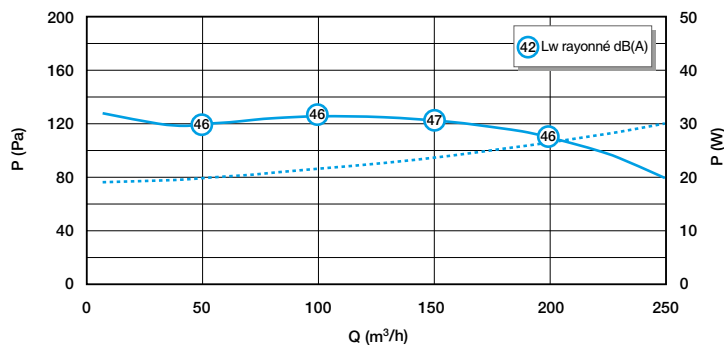

Courbes

Courbe aéraulique et acoustique EasyHOME Hygro COMPACT CLASSIC