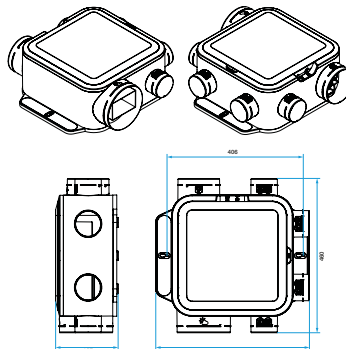

Groupe de ventilation simple flux individuelle hygroréglable

11033049

Kit EasyHOME HYGRO COMPACT Classic + Bouches BAHIA® CURVE ELEC

Données dimensionnelles

Références	H (mm)	L (mm)	P (mm)	Ø rejet (mm)	Poids (kg)
11033049	187	459	460	160	3,6

Encombrement en mm

Données aérauliques

Références	Débit max ErP (m³/h)
11033049	221

Données acoustiques

Références	Pression acoustique à 2 m de la bouche cuisine (dB(A))	Puissance acoustique à la bouche cuisine (dB(A))	Puissance acoustique au groupe à 100 m³/h (dB(A))	Puissance acoustique ErP (dB(A))
11033049	20	37	46	46

Données thermiques

Références	Consommation moyenne journalière F4 (1 bain + 1 WC) (W)
11033049	20,7

Données électriques

Références	Fréquence (Hz)	Intensité de protection (A)	Intensité max (A)	Tension (V)	Puissance max (W)
11033049	50	2	0,2	230	28

Données réglementaires

Références	Classe énergétique ErP
11033049	C