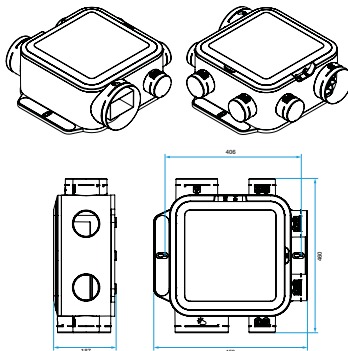

Groupe de ventilation simple flux individuelle autoréglable

11026035

Kit EasyHOME AUTO COMPACT + Grilles BIP

Données dimensionnelles

Références	H (mm)	L (mm)	P (mm)	Ø rejet (mm)	Poids (kg)
11026035	187	459	460	160/125	3,6

Encombrement en mm

Données aérauliques

Références	Débit max ErP (m³/h)
11026035	241

Données acoustiques

Références	Pression acoustique à 2 m de la bouche cuisine (dB(A))	Puissance acoustique à la bouche cuisine (dB(A))	Puissance acoustique au groupe à 100 m³/h (dB(A))	Puissance acoustique ErP (dB(A))
11026035	13	30	39	44

Données thermiques

Références	Consommation moyenne journalière F4 (1 bain + 1 WC) (W)	Puissance max en mode AUTO (W)	Puissance max en mode BOOST (W)
11026035	14	14	26

Données électriques

Références	Fréquence (Hz)	Intensité de protection (A)	Intensité max (A)	Tension (V)
11026035	50	2	0,2	230

Données réglementaires

Références	Classe énergétique ErP
11026035	E