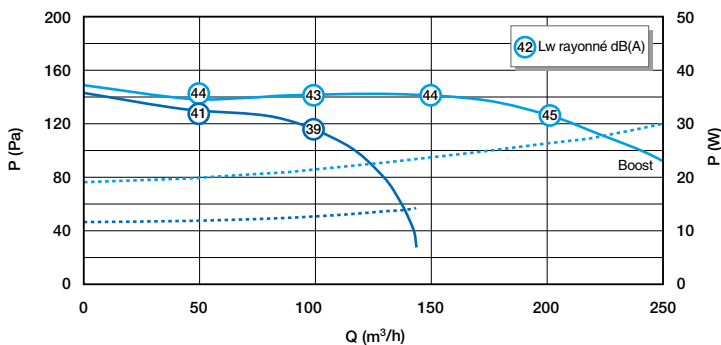

Courbes

Courbe aéraulique et acoustique EasyHOME Auto COMPACT Classic