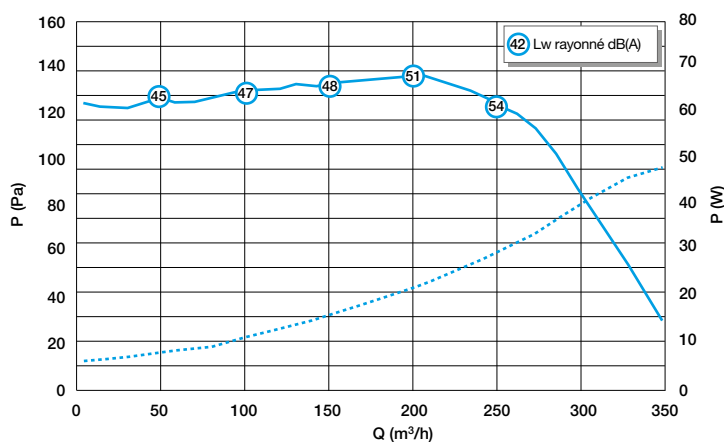

Données thermiques

Références	Consommation moyenne journalière F4 (1 bain + 1 WC) (W)
11033036	9,5

Données électriques

Références	Fréquence (Hz)	Intensité de protection (A)	Intensité max (A)	Tension (V)	Puissance max (W)
11033036	50	2	0,35	230	40

Données réglementaires

Références	Classe énergétique ErP
11033036	B

Courbes

Courbe aéraulique et acoustique EasyHOME Hygro MW'