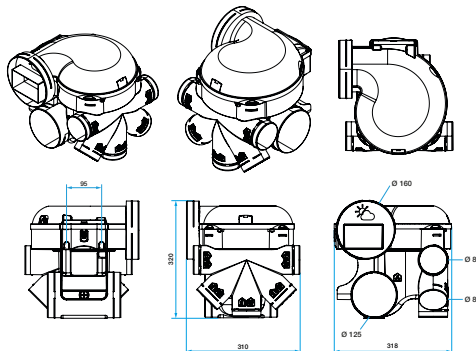

Données générales

Références	Nombre de raccords Ø 125 mm	Nombre de raccords Ø 80 mm	Nombre de sanitaires maximum	Nombre de vitesses	Type de moteur
11033036	2	5	7	1	EC

Groupe de ventilation simple flux individuelle hygoréglable

11033036

Kit EasyHOME HYGRO Premium MW' + Bouches BAHIA® CURVE CORD

Données dimensionnelles

Références	H (mm)	L (mm)	P (mm)	Ø rejet (mm)	Poids (kg)
11033036	320	310	318	160	2,7

Encombrement en mm

Données aérauliques