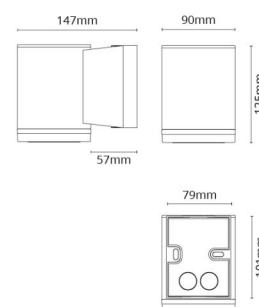

Protection

Classe Isolation: Classe II

Matériaux et finition

Embase: Aluminium
 Couleur: Graphite
 Matériau de la verrine: Polycarbonate stabilisé aux UV

Montage/Connexion

Montage: Surface, Extérieurs
 Connexion: Bornier sans vis

Dimensions

Largeur (mm) W: 90
 Hauteur (mm) H: 125
 Profondeur (D): 147
 Poids (kg) brutto/netto: 1.2 / 0.9

Emballage

Dimensions de l'emballage (mm): 160 x 100 x 135

7 0 2 1 9 8 6 2 3 7 0 6 1