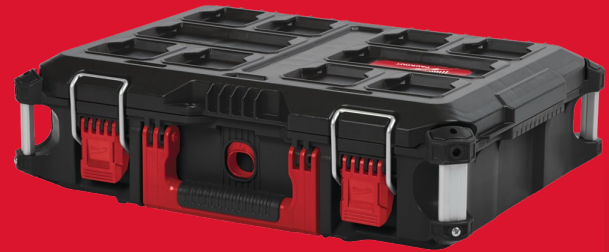

Packout Box

PACKOUT™ BOX

- Fait partie du système de stockage modulaire PACKOUT™
- Construit avec des polymères résistants aux chocs pour la durabilité du chantier
- IP 65: joint d'étanchéité pour protéger contre la pluie et la poussière
- Coins renforcés en métal
- Point de verrouillage renforcé en métal
- Plateau organisateur intérieur
- Emplacement de montage pour le ONE-KEY™ TICK™
- Poignée supérieure renforcée en métal pour faciliter le transport (uniquement sur la grande boîte)

Dimension (mm) 165 x 561 x 411

Réf 4932464080