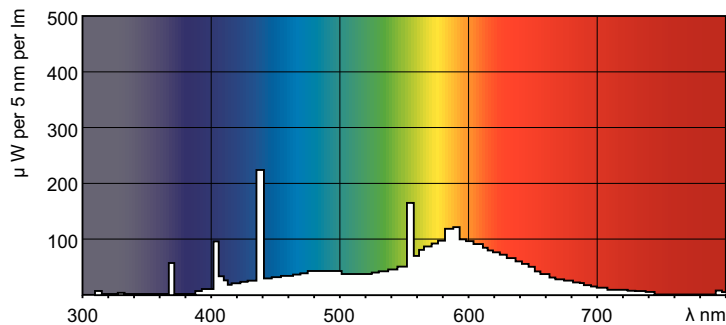

TL Mini Standard

Consommation d'énergie kWh/1 000 h	5 kWh
Numéro d'enregistrement EPREL	423486
Données du produit	
Nom du produit de la commande	TL Mini 4W/33-640 FAM/10X25BOX
Nom de produit complet	TL Mini 4W/33-640 FAM/10X25BOX
Code EOC	871150061568827
Code de commande	61568827

Code 12NC	928000003340
Quantité par pack	1
Code EAN – Produit/Boîte	8711500615688
Conditionnement par carton	250
Codes EAN/UPC – Boîte	8711500615701

Schéma dimensionnel

Product	D (max)	A (max)	B (max)	B (min)	C (max)
TL Mini 4W/33-640 FAM/ 10X25BOX	16 mm	135,9 mm	143,0 mm	140,6 mm	150,1 mm

Données photométriques

Spectral Power Distribution Colour - TL Mini 4W/33-640 FAM/10X25BOX