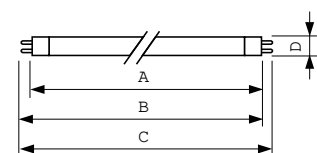

TL Mini Standard

Consommation d'énergie kWh/1 000 h	5 kWh
Numéro d'enregistrement EPREL	423486
Données du produit	
Nom du produit de la commande	TL Mini 4W/33-640 FAM/10X25BOX
Nom de produit complet	TL Mini 4W/33-640 FAM/10X25BOX
Code EOC	871150061568827
Code de commande	61568827

Code 12NC	928000003340
Quantité par pack	1
Code EAN – Produit/Boîte	8711500615688
Conditionnement par carton	250
Codes EAN/UPC – Boîte	8711500615701

Schéma dimensionnel