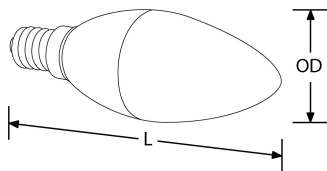

Product Description:

La gamme de lampes classiques standard, flammes et sphériques convient pour une utilisation dans les lustres, lampes à poser ou appliques. Elle est parfaite pour l'éclairage des chambres et des pièces où une mise en scène est nécessaire. Disponibles en version gradable et compatibles avec la plupart des variateurs triac, ces lampes LED permettent de réaliser d'importantes économies d'énergie par rapport aux lampes traditionnelles.

Product Image:

Line Drawing

Product Specs:

Technology	LED	Lamp Base	E14
SDCM	6	Lifetime L70 (hrs)	25.000
Input Voltage	220 ~ 240V AC	Input Frequency	/ 50HZ
Dimmable	Oui	Power Factor	0.5
Overall Diameter (mm)	35	Length (mm)	105