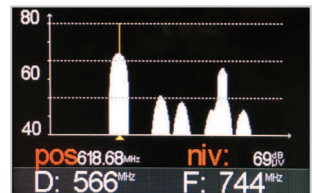

0145256R13

TER 110-862 - SAT 950-2150 MHz

DVB-T, T2, DVB-S, DVB-S2, DVB-C, DVB-C2

Longueur d'ondes

850-980-1300-1310-1490-1550-1610

HD

Analyse spectrale précise et rapide

Mesure du niveau et affichage des pertes grâce à son entrée optique