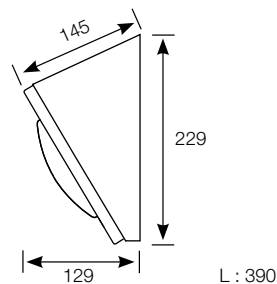

BORGO PRISON

Applique murale avec interrupteur
pour environnements pénitentiaires.

BVCert. 6037554

Borgo Prison

Mini-Borgo Prison

**CARACTÉRISTIQUES :**

- Luminaire mural de cellule très compact
- Anti-arrachement
- Inclinaison partie supérieure de 65°
- Interrupteur antivandalisme
- Corps en acier EZ 10 / 10
- Cadre acier EZ 20 / 10
- Peinture polyester poudrée
- Diffuseur polycarbonate opalescent
- CCT 4000 K, IRC min. 80
- Visserie inox antivandalisme
- RAL 9003

OPTIONS DISPONIBLES SUR DEMANDE :

- LED 3000 K
- Interrupteur à gauche

Borgo
code : 5324 1400

Borgo Prison

Mini-Borgo Prison
code : 5340 0400

Mini-Borgo Prison

Longueur (mm)	Puissance (W)	Flux utile lumineux (lm)	Efficacité lumineuse (lm/W)	Code avec inter à droite
390	8	725	91	5324 1400
	17	1700	100	5325 1400

Longueur (mm)	Puissance (W)	Flux utile lumineux (lm)	Efficacité lumineuse (lm/W)	Code avec inter à droite
390	8	725	91	5326 1400
	17	1700	100	5327 1400

Maintien du flux : L80B10 / supérieur à 72 000 h
L90B50 / 52 000 h