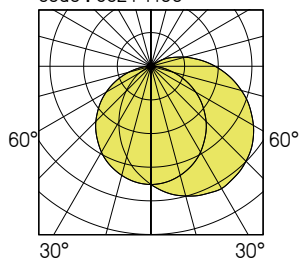

OPTIONS DISPONIBLES SUR DEMANDE :

- LED 3000 K
- Interrupteur à gauche

Borgo
code : 5324 1400