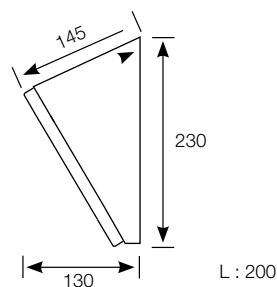

OPTIONS DISPONIBLES SUR DEMANDE :

- LED 3000 K
- Interrupteur à gauche

Borgo
code : 5324 1400

Borgo Prison

Mini-Borgo Prison
code : 5340 0400

Mini-Borgo Prison

Longueur (mm)	Puissance (W)	Flux utile lumineux (lm)	Efficacité lumineuse (lm/W)	Code avec inter à droite
390	8	725	91	5324 1400
	17	1700	100	5325 1400

Longueur (mm)	Puissance (W)	Flux utile lumineux (lm)	Efficacité lumineuse (lm/W)	Code avec inter à droite
390	8	725	91	5326 1400
	17	1700	100	5327 1400

Maintien du flux : L80B10 / supérieur à 72 000 h
L90B50 / 52 000 h