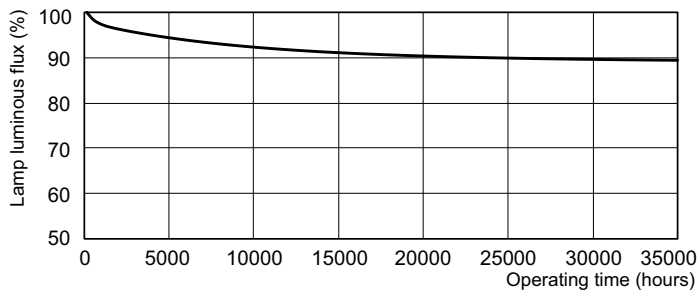

Life Expectancy Diagram - MASTER TL5 HE Eco 13=14W/830 UNP/40

Life Expectancy Diagram - MASTER TL5 HE Eco 13=14W/830 UNP/40

Lumen Maintenance Diagram - MASTER TL5 HE Eco 13=14W/830 UNP/40