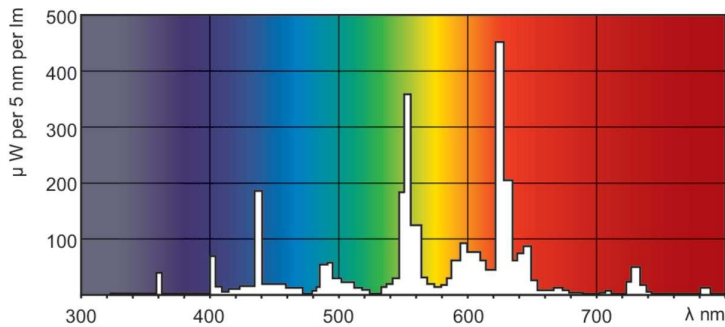

### Données du produit

Informations générales		Indice de rendu de couleur (IRC)	
Culot	G5		82
Caractéristiques	na [Not Applicable]	Fonctionnement et électricité	
Référence de mesure de flux	Sphere	Consommation électrique	12,5 W
		Courant lampe (nom.)	0,170 A
Données techniques de l'éclairage		Commandes et gradation	
Code couleur	830 [CCT of 3000K]	Variation de l'intensité lumineuse	Oui
Flux lumineux	1150 lm	Mécanique et boîtier	
Désignation de la couleur	Blanc chaud (WW)	Forme de la lampe	T5
Coordonnée chromatique X	0,44	Approbation et application	
Coordonnée chromatique Y	0,403	Classe d'efficacité énergétique	F
Température de couleur corrélée (nom.)	3000 K		
Efficacité lumineuse (nominale)	92 lm/W		

# MASTER TL5 HE Eco

Taux de mercure (Hg) (nom.)	1,2 mg
Consommation d'énergie kWh/1 000 h	13 kWh
Numéro d'enregistrement EPREL	423462
<b>Données du produit</b>	
Nom du produit de la commande	MASTER TL5 HE Eco 13=14W/830 UNP/40
Nom de produit complet	MASTER TL5 HE Eco 13=14W/830 UNP/40
Code EOC	872790088081600

## Schéma dimensionnel

Product	D (max)	A (max)	B (max)	B (min)	C (max)
MASTER TL5 HE Eco 13=14W/830 UNP/40	17 mm	549,0 mm	556,1 mm	553,7 mm	563,2 mm

## Données photométriques

Spectral Power Distribution Colour - MASTER TL5 HE Eco 13=14W/830 UNP/40