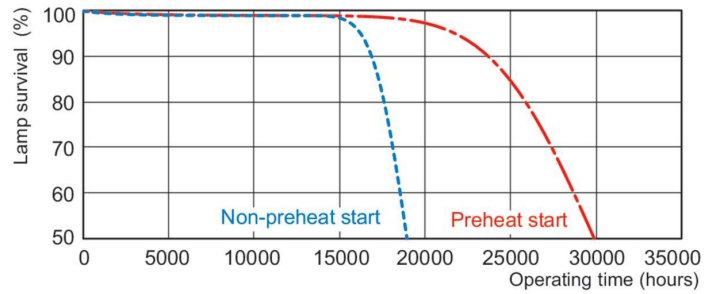

MASTER TL5 HE Eco

Durée de vie