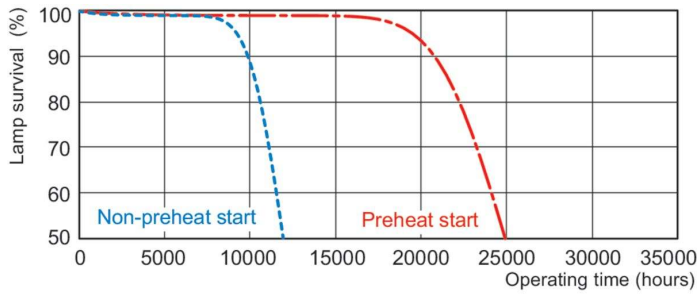

MASTER TL5 HE Eco

Durée de vie