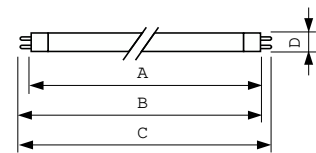

### Données du produit

Informations générales		Indice de rendu de couleur (IRC)	
Culot	G5		82
Caractéristiques	na [Not Applicable]	Fonctionnement et électricité	
Référence de mesure de flux	Sphere	Consommation électrique	12,5 W
		Courant lampe (nom.)	0,170 A
Données techniques de l'éclairage		Commandes et gradation	
Code couleur	830 [CCT of 3000K]	Variation de l'intensité lumineuse	Oui
Flux lumineux	1150 lm	Mécanique et boîtier	
Désignation de la couleur	Blanc chaud (WW)	Forme de la lampe	T5
Coordonnée chromatique X	0,44	Approbation et application	
Coordonnée chromatique Y	0,403	Classe d'efficacité énergétique	F
Température de couleur corrélée (nom.)	3000 K		
Efficacité lumineuse (nominale)	92 lm/W		

## Schéma dimensionnel

Product	D (max)	A (max)	B (max)	B (min)	C (max)
MASTER TL5 HE Eco 13=14W/830 UNP/40	17 mm	549,0 mm	556,1 mm	553,7 mm	563,2 mm