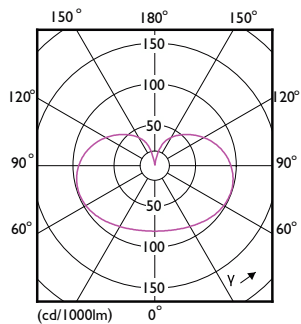

Données du produit

Informations générales		Efficacité lumineuse (nominale)	
Culot	E27	Efficacité lumineuse (nominale)	115,00 lm/W
Durée de vie nominale	15 000 h	Cohérence des couleurs	<6
Nombre de cycles d'allumage	20 000	Indice de rendu de couleur (IRC)	80
Type de lampe	LED	LLMF à la fin de la durée de vie nominale (nom.)	70 %
Référence de mesure de flux	Sphere	Valeur de scintillement (PstLM)	1
Marquage CE	Oui	Valeur d'effet stroboscopique (SVM)	0,9
Conforme à RoHS	Oui	Sécurité photobiologique selon EN 62471	RG1
Données techniques de l'éclairage		Fonctionnement et électricité	
Code couleur	840 [CCT of 4000K]	Fréquence linéaire	50 to 60 Hz
Flux lumineux	806 lm	Fréquence d'entrée	50 à 60 Hz
Désignation de la couleur	Blanc froid (CW)	Consommation électrique	7 W
Température de couleur corrélée (nom.)	4000 K	Courant lampe (nom.)	60 mA
		Puissance équivalente	60 W

Lampes CorePro LEDbulb filament forme classique

Heure de démarrage (nom.)	0,5 s
Temps de chauffe à 60 %	0.5 s
Facteur de puissance (fraction)	0.51
Tension (nom.)	220-240 V
Température	
Température maximale du produit (nom.)	50 °C
Commandes et gradation	
Variation de l'intensité lumineuse	Non
Mécanique et boîtier	
Finition ampoule	Dépoli
Forme de la lampe	A60 [A 60 mm]
Approbation et application	
Classe d'efficacité énergétique	E
Consommation d'énergie kWh/1 000 h	7 kWh

Schéma dimensionnel

Product	D	C
CorePro LEDBulb7-60W E27 A60 840 FR G	60 mm	106 mm

Données photométriques

Light Distribution Diagram - CorePro LEDBulb7-60W E27 A60 840 FR G

General uniform lighting - CorePro LEDBulb7-60W E27 A60 840 FR G