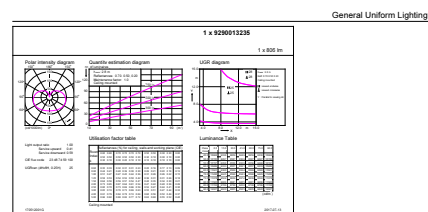

Données du produit

Informations générales		Efficacité lumineuse (nominale)	
Culot	E27	Efficacité lumineuse (nominale)	115,00 lm/W
Durée de vie nominale	15 000 h	Cohérence des couleurs	<6
Nombre de cycles d'allumage	20 000	Indice de rendu de couleur (IRC)	80
Type de lampe	LED	LLMF à la fin de la durée de vie nominale (nom.)	70 %
Référence de mesure de flux	Sphere	Valeur de scintillement (PstLM)	1
Marquage CE	Oui	Valeur d'effet stroboscopique (SVM)	0,9
Conforme à RoHS	Oui	Sécurité photobiologique selon EN 62471	RG1
Données techniques de l'éclairage		Fonctionnement et électricité	
Code couleur	840 [CCT of 4000K]	Fréquence linéaire	50 to 60 Hz
Flux lumineux	806 lm	Fréquence d'entrée	50 à 60 Hz
Désignation de la couleur	Blanc froid (CW)	Consommation électrique	7 W
Température de couleur corrélée (nom.)	4000 K	Courant lampe (nom.)	60 mA
		Puissance équivalente	60 W

Schéma dimensionnel

Product	D	C
CorePro LEDBulb7-60W E27 A60 840 FR G	60 mm	106 mm

Données photométriques

Light Distribution Diagram - CorePro LEDBulb7-60W E27 A60 840 FR G

General uniform lighting - CorePro LEDBulb7-60W E27 A60 840 FR G