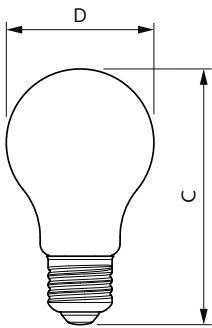

Données du produit

Informations générales		Efficacité lumineuse (nominale)	
Culot	E27	Efficacité lumineuse (nominale)	115,00 lm/W
Durée de vie nominale	15 000 h	Cohérence des couleurs	<6
Nombre de cycles d'allumage	20 000	Indice de rendu de couleur (IRC)	80
Type de lampe	LED	LLMF à la fin de la durée de vie nominale (nom.)	70 %
Référence de mesure de flux	Sphere	Valeur de scintillement (PstLM)	1
Marquage CE	Oui	Valeur d'effet stroboscopique (SVM)	0,9
Conforme à RoHS	Oui	Sécurité photobiologique selon EN 62471	RG1
Données techniques de l'éclairage		Fonctionnement et électricité	
Code couleur	840 [CCT of 4000K]	Fréquence linéaire	50 to 60 Hz
Flux lumineux	806 lm	Fréquence d'entrée	50 à 60 Hz
Désignation de la couleur	Blanc froid (CW)	Consommation électrique	7 W
Température de couleur corrélée (nom.)	4000 K	Courant lampe (nom.)	60 mA
		Puissance équivalente	60 W

Lampes CorePro LEDbulb filament forme classique

Heure de démarrage (nom.)	0,5 s
Temps de chauffe à 60 %	0.5 s
Facteur de puissance (fraction)	0.51
Tension (nom.)	220-240 V
Température	
Température maximale du produit (nom.)	50 °C
Commandes et gradation	
Variation de l'intensité lumineuse	Non
Mécanique et boîtier	
Finition ampoule	Dépoli
Forme de la lampe	A60 [A 60 mm]
Approbation et application	
Classe d'efficacité énergétique	E
Consommation d'énergie kWh/1 000 h	7 kWh

Schéma dimensionnel

Product	D	C
CorePro LEDBulb7-60W E27 A60 840 FR G	60 mm	106 mm

Données photométriques

Light Distribution Diagram - CorePro LEDBulb7-60W E27 A60 840 FR G

General uniform lighting - CorePro LEDBulb7-60W E27 A60 840 FR G