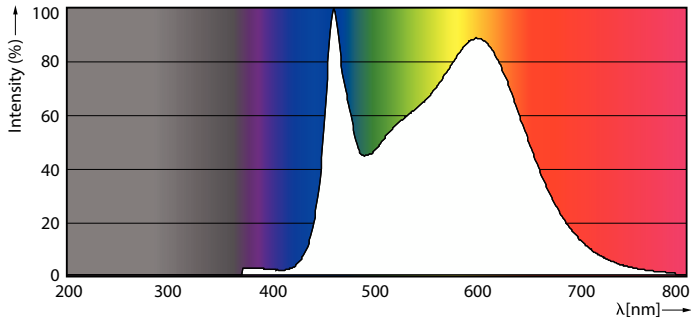

Lampes CorePro LEDbulb filament forme classique

Données photométriques

Spectral Power Distribution Colour - CorePro LEDBulb7-60W E27 A60 840 FR G