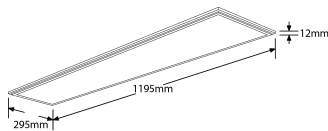

Product Description:

Gamme de pavés LED gradables et non gradables à haut rendement et éclairage latéral. Equipé d'un diffuseur haute transmission anti-éblouissement. Cadre fin et léger en finition blanc RAL 9016. Protection IP65 en face avant et face arrière (driver et connexion IP20). Peut également être monté en saillie ou en suspension. Alimentation repiquable déportée incluse. Garantie 5 ans.

Product Image:

Line Drawing

Polar Curve

Product Specs:

Technology	LED	Input Voltage	220-240V AC
Positional Adjustment	Fixe	Number of LEDs	132
Luminaire Distribution	Direct	Lifetime L70 (hrs)	50.000
Input Frequency	50/60HZ	Dimmable	Non
IP Rating	IP65	Fire Protection	Non
Acoustic Rated	No	Operating Env. Temp. (Min) °C	-40°C
Operating Env. Temp. (Max) °C	25°C	Optic Material	Polystyrène
Power Factor	0.9	Height (mm)	9.5
Length (mm)	1195	Width (mm)	295
Weight (Kg)	4.298		

SKU Table and Ordering:

SKU Code	Wattage	Beam Angle	Lumens	Lumens/Watt	CRI	Colour	Finish Colour
AU-LP104C/30	38	120	3600	95	80	3000	Blanc
AU-LP104C/30D	38	120	3600	95	80	3000	Blanc
AU-LP104C/30DEM	38	120	3600	95	80	3000	Blanc
AU-LP104C/30EM	38	120	3600	95	80	3000	Blanc
AU-LP104C/40	38	120	3900	103	80	4000	Blanc
AU-LP104C/40D	38	120	3900	103	80	4000	Blanc
AU-LP104C/40DEM	38	120	3900	103	80	4000	Blanc
AU-LP104C/40EM	38	120	3900	103	80	4000	Blanc