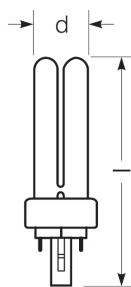

Description: Lampes fluocompactes TC-DE
4 broches

Lampes fluocompactes à alimentation séparée, culot 4 broches, pour ballast électronique

Caractéristiques produit:

Technologie:	CFL
Total (mm):	35
Longueur (mm):	182

Schéma

Code	Couleur	lm	Puissance	Efficacité (lm/W)
AK-1297	4000	2000	26	77