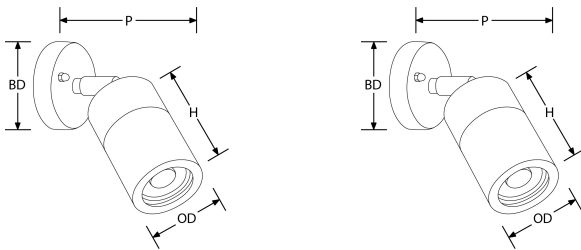

Product Description:

Appliques murales orientables et haut / bas. Idéales pour l'éclairage d'accentuation en se concentrant sur les espaces ou les objets que vous souhaitez mettre en lumière. Disponible en finition acier inoxydable 304 ou en aluminium blanc, gris ou noir. Elles sont équipées d'une douille GU10 pour vous permettre d'installer la lampe la plus adaptée à votre configuration. Recommandé pour une utilisation avec les lampes ICETM.

Product Image:

Line Drawing

Product Specs:

Input Voltage	220-240V AC	Lamp Type	GU10
Lamp Base	GU10	Positional Adjustment	Orientable
Luminaire Distribution	Direct	Dimmable	Non
IP Rating	IP44	Fire Protection	Non
Acoustic Rated	No	Optic Material	Verre clair
Overall Diameter (mm)	60	Height (mm)	95
Weight (Kg)	0.342		