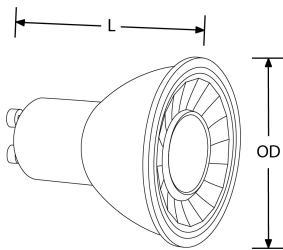

Product Description:

Réalisez d'importants gains d'énergie et de lumière avec les lampes 4W et 5W jusqu'à 108lm/W. Equipées de la technologie de gestion thermique ThermoTec™ et d'une lentille EnFiniti™, elles sont également disponibles en 38°. La gamme ICE™ est particulièrement fiable et offre jusqu'à 540 lumens en version gradable et non gradable - permettant le remplacement direct des lampes halogènes et une baisse de la consommation d'énergie.

Product Image:

Line Drawing

Product Specs:

Technology	LED	Lamp Base	GU10
Number of LEDs	12	SDCM	6
Lifetime L70 (hrs)	25.000	Input Voltage	220~240V AC
Input Frequency	50/60HZ	Operating Temp	-20~25
Dimmable	Non	Power Factor	0.5
Overall Diameter (mm)	50	Length (mm)	57
Smart Able	Non		