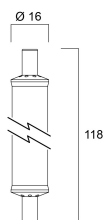

| | |
|-------------------------------|-------|
| Longueur (mm) | 118 |
| Diamètre nominal produit (mm) | 17 |
| Poids (kg) | 0.013 |

Emballage

| | |
|--|----------------|
| Type d'emballage | Carton |
| Code EAN | 5410288296852 |
| Longueur simple de l'emballage (cm) | 12.0 |
| Largeur unitaire de l'emballage (cm) | 4.5 |
| Profondeur emballage unitaire (cm) | 4.5 |
| DUN14 (intérieur) | 15410288296859 |
| unités par emballage extérieur | 6 |
| Longueur / hauteur de l'emballage extérieur (cm) | 14.3 |
| largeur de l'emballage extérieur (cm) | 9.7 |
| Profondeur de l'emballage extérieur (cm) | 13.0 |

PHOTOMÉTRIE

ToLEDo R7s 118MM

ToLEDo Retro R7S 118mm 7,7W 850lm 840

0029685

SCHÉMAS TECHNIQUES

SYLVANIA

ToLEDo R7s 118MM

ToLEDo Retro R7S 118mm 7,7W 850lm 840