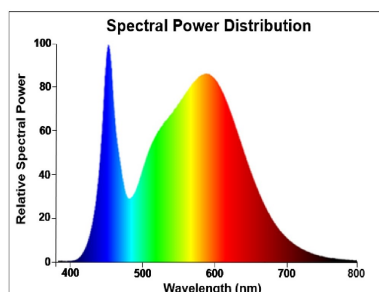

ToLEDo R7s 118MM

ToLEDo Retro R7S 118mm 7,7W 850lm 840

0029685

Nb de cycle de commutation avant défaillance prématurée	>50000
Dimmable	Non
Courant d'appel (A)	1.2
Durée du courant d'appel (µs)	520
Étiquette énergétique (classe)	E
Fréquence nominale (Hz)	50/60Hz
Max. Luminaires par disjoncteur 16A	133
Max. Luminaires par disjoncteur 16A B	66

Durée de vie

Durée de vie moyenne - L70 B50	15000
Durée de vie moyenne (nominal) (hr)	15000
Durée de vie moyenne (h)	15000

Données physiques

Longueur (mm)	118
Diamètre nominal produit (mm)	17
Poids (kg)	0.013

Emballage

Type d'emballage	Carton
Code EAN	5410288296852
Longueur simple de l'emballage (cm)	12.0
Largeur unitaire de l'emballage (cm)	4.5
Profondeur emballage unitaire (cm)	4.5
DUN14 (intérieur)	15410288296859
unités par emballage extérieur	6
Longueur / hauteur de l'emballage extérieur (cm)	14.3
largeur de l'emballage extérieur (cm)	9.7
Profondeur de l'emballage extérieur (cm)	13.0

Sécurité

Condition de fonctionnement optimal (° C)	-20-45
Consignes de nettoyage en cas de bris	Non applicable
Lampe à objectif spécial	Non
A utiliser uniquement en environnement sec	Oui
Ne convient pas à l'éclairage résidentiel	Oui
Message de sécurité	Ne convient pas aux luminaires fermés

PHOTOMÉTRIE

ToLEDo R7s 118MM

ToLEDo Retro R7S 118mm 7,7W 850lm 840

0029685

SCHÉMAS TECHNIQUES