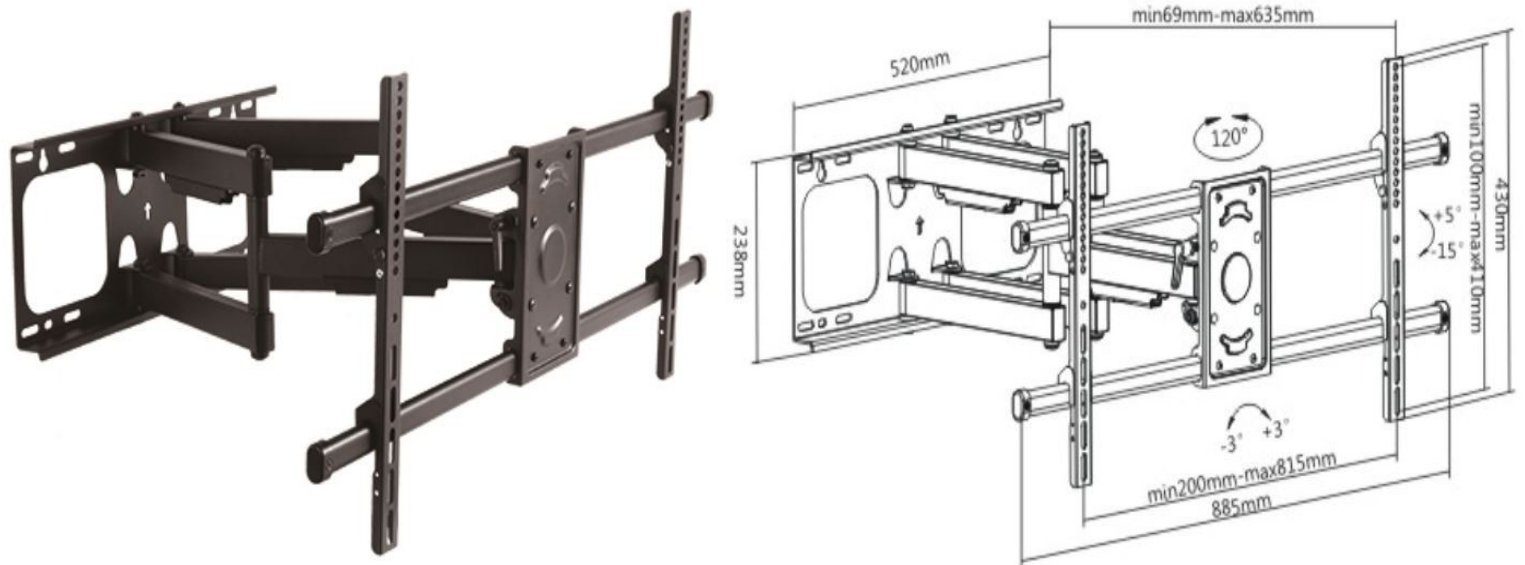

SUPPORT TV MURAL ORIENTABLE

Pour écrans de 32" à 90"
Réf. H3290-6A

SUPPORT MURAL ORIENTABLE POUR TV DE 32" A 90" (81 cm à 229 cm)

3 ARTICULATIONS -- CHARGE MAXIMALE CONSEILLÉE: 75KG

DISTANCE MURALE: De 69 à 635 mm

AJUSTEMENT : +/--3° -- INCLINAISON : +5/-15°

ORIENTATION +/- 60°

VESA COMPATIBLES: 200 x 200, 300 x 300, 400 x 200, 400 x 400, 600 x 400, 800 x 400

Référence	H3290-6A
Type	Support TV mural
Poids	11.24 Kg
Colisage	2 pièces
Garantie	2 ans
EAN	3683080355498
Dimensions produit	93 x 29 x 7.5 cm
Dimensions carton	93.5 x 30.5 x 16 cm