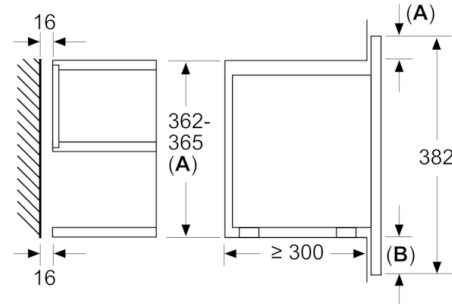

**Confort/Sécurité**

- Charnières à gauche
- Eclairage LED

**Données techniques :**

- Câble de raccordement : 150 cm
- Puissance totale de raccordement : 1.22 kW

## Serie | 8, Micro-ondes intégrable, Noir BFL634GB1

Mesures en mm

A : paroi arrière ouverte

Mesures en mm

A : dépassement en haut :  
 niche 362 : 6 mm  
 niche 365 : 3 mm  
 B : dépassement en bas : 14 mm

Mesures en mm