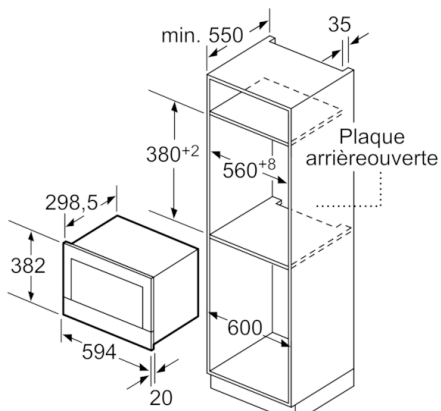

**Serie | 8, Micro-ondes intégrable, Noir  
BFL634GB1****Micro-ondes encastrable pour une niche de  
38 cm : décongeler, chauffer et préparer à  
la perfection vos aliments.****Données techniques**

Type de four à micro-ondes :	MO uniquement
Type de commandes :	Electronique
Couleur de la façade :	Noir
Dimensions du produit (mm) :	382 x 594 x 318
Dimensions de la cavité (mm) :	220 x 350 x 270
Longueur du cordon électrique (cm) :	150
Poids net (kg) :	16,726
Poids brut (kg) :	18,9
Code EAN :	4242002813752
Puissance maximum du micro-ondes :	900
Puissance de raccordement (W) :	1220
Intensité (A) :	10
Tension (V) :	220-240
Fréquence (Hz) :	50; 60
Type de prise :	Fiche cont.terre/Gard.fil ter.

**Confort/Sécurité**

- Charnières à gauche
- Eclairage LED

**Données techniques :**

- Câble de raccordement : 150 cm
- Puissance totale de raccordement : 1.22 kW

## Serie | 8, Micro-ondes intégrable, Noir BFL634GB1

Mesures en mm

A : paroi arrière ouverte

Mesures en mm

A : dépassement en haut :  
 niche 362 : 6 mm  
 niche 365 : 3 mm  
 B : dépassement en bas : 14 mm

Mesures en mm