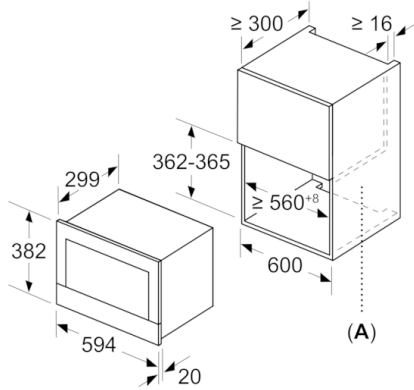

**Confort/Sécurité**

- Charnières à gauche
- Eclairage LED

**Données techniques :**

- Câble de raccordement : 150 cm
- Puissance totale de raccordement : 1.22 kW

## Serie | 8, Micro-ondes intégrable, Noir BFL634GB1

Mesures en mm

A : paroi arrière ouverte

Mesures en mm

A : dépassement en haut :  
 niche 362 : 6 mm  
 niche 365 : 3 mm  
 B : dépassement en bas : 14 mm

Mesures en mm