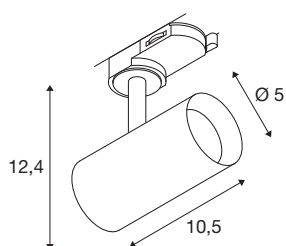

## NOBLO® SPOT

spot 3~, rond, 4000 K, 6 W, coupure en fin de phase, 32°, blanc

Le luminaire rotatif et inclinable NOBLO® SPOT brille sur toute la ligne : après une installation facile et rapide sur le système de rails 3 allumages 230 V, cette nouvelle génération séduit par son indice de rendu de couleurs amélioré à l'IRC > 90, sa puissance lumineuse jusqu'à 126 lm/W et sa durée de vie prolongée atteignant jusqu'à 50 000 heures. À cela s'ajoute la belle lumière qui instaure une atmosphère très agréable dans tout intérieur privé, hôtel ou restaurant. Un modèle idéal pour les concepts d'éclairage modernes, réalisé en aluminium de grande qualité, facile à installer et disponible dans les températures de couleur 2700 K 3000 K et 4000 K. Aucun doute : avec le nouveau NOBLO® SPOT, vous optez pour une expérience lumineuse unique.

## INFORMATIONS TECHNIQUES

Réf.	1007649
Orientable ou inclinable	rotatif et pivotant
Code IP	IP 20
Montage	En saillie
Détails de montage	Plafond, Rail plafond, Rail applique
Variable	Oui
Technologie de variation de l'éclairage	Variateur en fin de phase
Tension nominale primaire	220-240V ~50/60Hz
Courant / tension secondaire	150 mA
Classe de protection	I
Puissance en watts	6 W
Température ambiante minimale	-20 °C
Température ambiante maximale	40 °C
Nombre de luminaires sur LS B16A	128
Nombre de luminaires sur LS C16A	160
Hauteur du courant d'appel	3.5 A
Durée du courant d'appel	120 µs
Effet stroboscopique (SVM)	0.4
Lumen	760 lm
Température de couleur	4000 Kelvin
Angle de rayonnement	32 °
Coloris	blanc

## Source Lumineuse

1425147	
---------	---

IRC	90
Données LXXBXX	L80B10
Durée de vie	50000 h
Risk Group	1
Longueur	10.5 cm
Hauteur	12.4 cm
Diamètre	5 cm
Poids net	0.25 kg
Poids brut	0.268 kg
Page du BIG WHITE	547