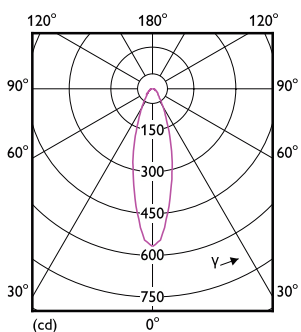

Schéma dimensionnel

| Product | D | C |
|--|--------|-------|
| MAS ExpertColor 14.8-75W 927 AR111 24D | 111 mm | 61 mm |

Données photométriques

Light Distribution Diagram - MAS ExpertColor 14.8-75W 927 AR111 24D