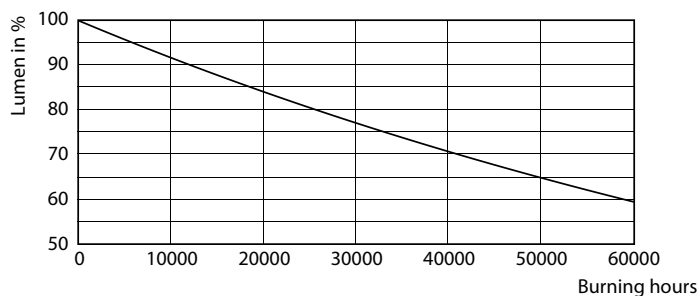

Lampes MASTER LEDspot Expert Color AR111 DIM

Données photométriques

Accent Lighting Spots - MAS ExpertColor 14.8-75W 927 AR111 24D

Durée de vie

Life Expectancy Diagram - MAS ExpertColor 14.8-75W 927 AR111 24D

Lumen Maintenance Diagram - MAS ExpertColor 14.8-75W 927 AR111 24D