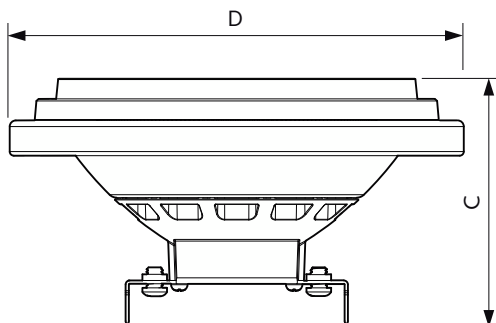

Schéma dimensionnel

| Product | D | C |
|--|--------|-------|
| MAS ExpertColor 14.8-75W 927 AR111 24D | 111 mm | 61 mm |

Données photométriques

Light Distribution Diagram - MAS ExpertColor 14.8-75W 927 AR111 24D