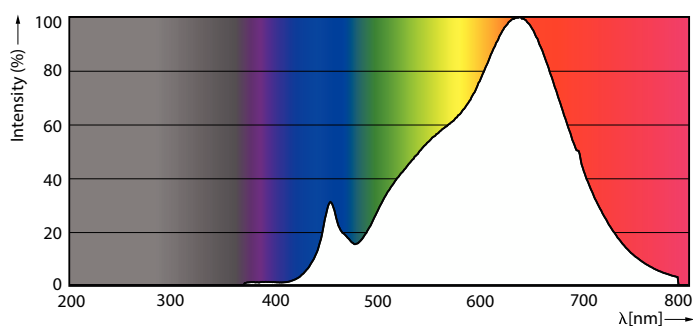

Données du produit

| Informations générales | | | |
|-----------------------------------|--------------------|--|------------------|
| Culot | G53 [G53] | Intensité lumineuse (nom.) | 3 000 cd |
| Durée de vie nominale | 40 000 h | Désignation de la couleur | Blanc chaud (WW) |
| Nombre de cycles d'allumage | 50 000 | Température de couleur corrélée (nom.) | 2700 K |
| Type de lampe | LED | Efficacité lumineuse (nominale) | 59 lm/W |
| Référence de mesure de flux | Narrow Cone | Cohérence des couleurs | <4 |
| Marquage CE | Oui | Indice de rendu de couleur (IRC) | 95 |
| Conforme à RoHS | Oui | LLMF à la fin de la durée de vie nominale (nom.) | 70 % |
| | | Flux lumineux dans un cône à 90 ° (nominal) | 875 lm |
| | | Sécurité photobiologique selon EN 62471 | RG1 |
| Données techniques de l'éclairage | | Fonctionnement et électricité | |
| Code couleur | 927 [CCT of 2700K] | Fréquence linéaire | 50 to 60 Hz |
| Angle du faisceau (nom.) | 24 degré(s) | Fréquence d'entrée | 50 à 60 Hz |
| Flux lumineux | 875 lm | | |

Schéma dimensionnel

| Product | D | C |
|--|--------|-------|
| MAS ExpertColor 14.8-75W 927 AR111 24D | 111 mm | 61 mm |

Données photométriques

Light Distribution Diagram - MAS ExpertColor 14.8-75W 927 AR111 24D

Spectral Power Distribution Colour - MAS ExpertColor 14.8-75W 927 AR111 24D

Lampes MASTER LEDspot Expert Color AR111 DIM

Données photométriques

Accent Lighting Spots - MAS ExpertColor 14.8-75W 927 AR111 24D