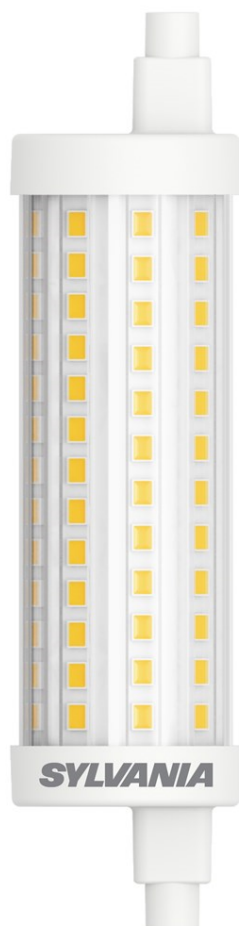

## ToLEDo R7s 118MM DIM

ToLEDo R7S 118mm 15,5W 2000lm DIM 827

0029688

### Caractéristiques

- Gamme de lampes LED avec culot R7s. Disponible en format 78mm et 118mm en version dimmable (par variateur) ou non dimmable. Distribution lumineuse sur 330°. Disponible en 2700K ou 4000K. Durée de vie 15.000 heures. Garantie 3 ans. Lampe vendue sous blister. Ne convient pas aux luminaires fermés.

## PRÉSENTATION DU PRODUIT

Nom du produit	ToLEDo R7S 118mm 15,5W 2000lm DIM 827
Technologie	LED
Puissance (nominale) (W)	15.5
Type	LED échangeable
Type de luminaire (ouvert/fermé)	Ouvert
Application générale	Education, CHR (Café-Hôtel-Restaurant), Logistique & Industrie, Musées & Galeries, Résidentiel & Consommateur, Commerce
Classe ETIM	EC001959
E-number FI	4741125
Garantie	3 ans
Flux lumineux (lm)	2000
Température de couleur (K)	2700

## ToLEDo R7s 118MM DIM

ToLEDo R7S 118mm 15,5W 2000lm DIM 827

0029688

Couleur de lumière	Blanc chaud
IRC (Ra)	80
Variation SDCM	SDCM6
Groupe de risques photobiologiques	RG1
Puissance (W)	15.5
Dimmable	Oui
Durée de vie moyenne (nominal) (hr)	25000
Code EAN	5410288296883