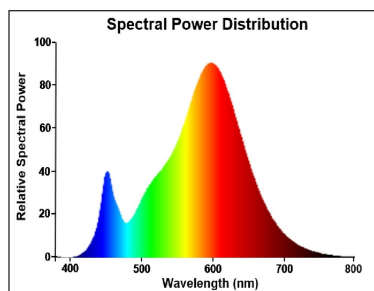

ToLEDo R7s 118MM DIM

ToLEDo R7S 118mm 15,5W 2000lm DIM 827

0029688

Durée de vie

Durée de vie moyenne - L70 B50	25000
Durée de vie moyenne (nominal) (hr)	25000
Durée de vie moyenne (h)	25000

Données physiques

Longueur (mm)	118
Diamètre nominal produit (mm)	29
Poids (kg)	0.084

Emballage

Type d'emballage	Carton
Code EAN	5410288296883
Longueur simple de l'emballage (cm)	4.8
Largeur unitaire de l'emballage (cm)	4.8
Profondeur emballage unitaire (cm)	12.5
DUN14 (intérieur)	15410288296880
unités par emballage extérieur	6
Longueur / hauteur de l'emballage extérieur (cm)	15.5
largeur de l'emballage extérieur (cm)	10.5
Profondeur de l'emballage extérieur (cm)	13.5

Sécurité

Condition de fonctionnement optimal (° C)	-20-40
Consignes de nettoyage en cas de bris	Non applicable
Lampe à objectif spécial	Non
A utiliser uniquement en environnement sec	Oui
Ne convient pas à l'éclairage résidentiel	Oui
Message de sécurité	Dimmable avec variateurs approuvés

PHOTOMÉTRIE