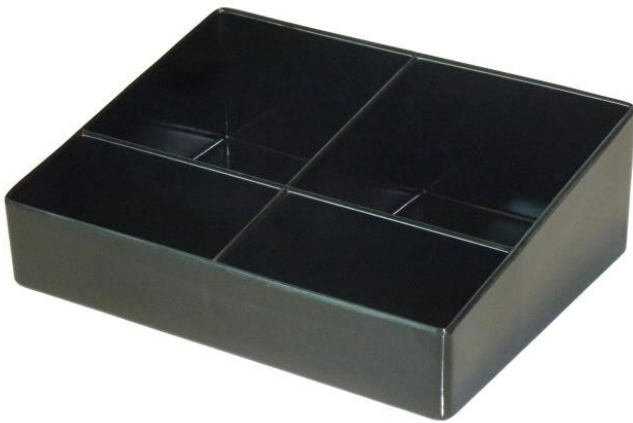

866394

ZEN LINE *Small Sachet Tray*
Noir

LES + PRODUITS

- Résistant aux brûlures
- Finition anti-tâche

Plateau ZEN LINE Petit Porte Sachet Noir avec 4 compartiments. Plateau résistant aux brûlures avec une finition anti-tâche.

866394

ZEN LINE Small Sachet Tray Noir

CARACTÉRISTIQUES

Matériau	Mélamine
Couleur	Noir
Résistant à l'eau	Oui

DIMENSIONS

Hauteur (mm)	49
Largeur (mm)	152
Profondeur produit (mm)	115
Poids (kg)	0.2100

DIMENSIONS COLIS

Hauteur (mm)	22
Largeur (mm)	170
Profondeur (mm)	260
Poids (kg)	0.2200

DESSIN TECHNIQUE