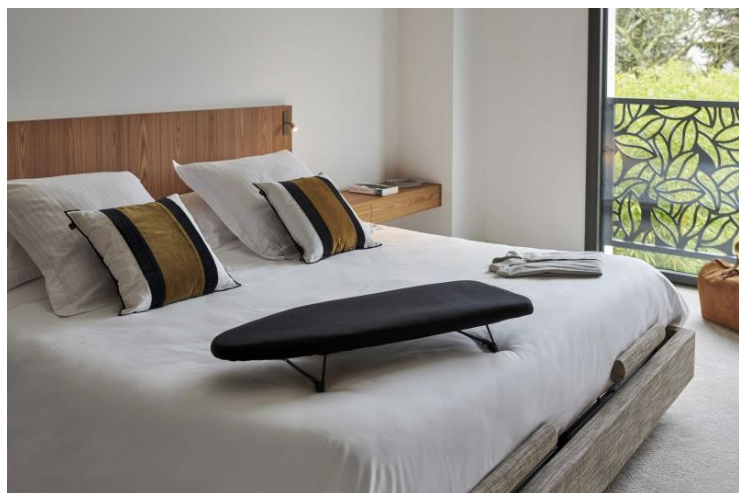

8661603

Mini planche à repasser

LES + PRODUITS

- Compact
- Facile à ranger avec son crochet intégré
- Fabriqué en Europe

Mini planche à repasser, facile à utiliser et à ranger grâce à son crochet intégré. Elle est revêtue d'une housse noire.

8661603

Mini planche à repasser

CARACTÉRISTIQUES

Matériau	Acier
Couleur	Noir
Type de rembourrage de la housse	Mousse et Coton
Nombre de réglages en hauteur	1
Patins antidérapants	Oui

DIMENSIONS

Dimensions repliée (mm)	800x320x20
Hauteur (mm)	800
Largeur (mm)	320
Profondeur produit (mm)	100
Poids (kg)	4.2800