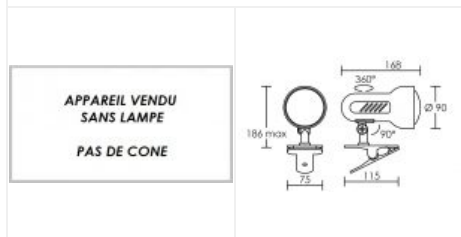

REMORA 06 E27 blanc

Spot sur pince, lampe E27 non fournie

Code : **0691**

Caractéristiques techniques

Utilisation	intérieure
IP	IP20
IK	IK02
Classe	Classe 2 - double isolation
Résistance au feu	650°C
Mode de montage	A pince
Matières / Coloris n°1	corps acier blanc
Matières / Coloris n°2	support : patère / barre / base acier
Orientation du produit	orientable (rotatif) - 360 ° - 90 °

Nombre et type de source	Plusieurs types de sources possibles - 1 lampe non fournie
Douille / Culot	E27
Puissance nominale / absorbée	1 x 100 W
Tension / Fréquence / Intensité	230 V ; 50/60 Hz
Driver / Alimentation	Direct sur réseau sans alimentation
Poids net	311 gr
Câblage	Fil 1,40m, fiche 6A et interrupteur.
Autres commentaires	Version pince avec interrupteur.