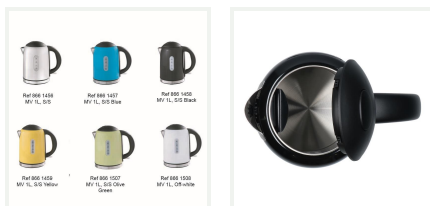

8661458

Modus Vivendi Noire

LES + PRODUITS

- Facile à nettoyer (ouverture large et résistance chauffante cachée)
- Intérieur tout Inox 304
- Large choix de couleur dans la gamme Modus

8661458

Modus Vivendi Noire

CARACTÉRISTIQUES

Matériau	Inox 304
Couleur	Noir
Visualisation du niveau	Oui
Témoin lumineux	Oui
Sécurité en cas de dysfonctionnement	Oui
Socle 360°	Oui
Arrêt automatique	Oui
Capacité (L)	1.0000

ÉLECTRICITÉ

Puissance en fonctionnement (W)	1500
Alimentation	220-240V
Fréquence (Hz)	50-60

DIMENSIONS

Hauteur (mm)	220
Largeur (mm)	145
Profondeur produit (mm)	200
Poids (kg)	0.9200

DIMENSIONS COLIS

Poids (kg)	1.1000
------------	--------