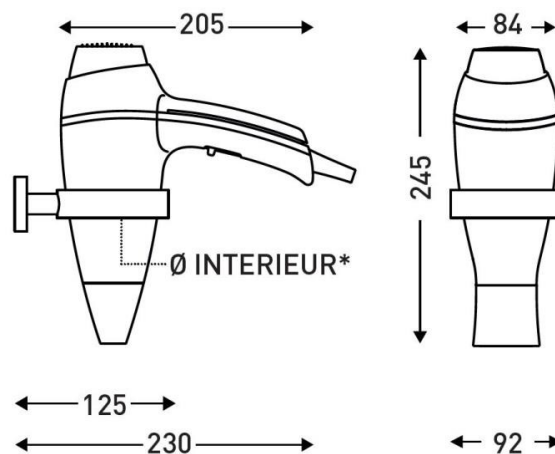

8221043

ALTEO pistolet blanc

CARACTÉRISTIQUES

| | |
|--------------------------------------|-------------------------|
| Matériau | Polycarbonate |
| Couleur | Blanc |
| Ionisateur | Oui |
| Longueur de cordon (mm) | 700 |
| Longueur cordon tendu (mm) | 2050 |
| Diffuseur | Amovible |
| Débit d'air (m ³ /h) | 115 |
| Température de sortie d'air (°C) | 80 |
| Sécurité en cas de dysfonctionnement | Oui |
| Variation de vitesse | 2 Vitesses |
| Filtre | Filtre arrière amovible |
| Réglage température | 3 |
| Poignée brevetée LighTouch | Oui |

| | |
|-------------------------|--------|
| Hauteur (mm) | 205 |
| Largeur (mm) | 245 |
| Profondeur produit (mm) | 84 |
| Poids (kg) | 0.6500 |

DIMENSIONS COLIS

| | |
|-----------------|--------|
| Hauteur (mm) | 115 |
| Largeur (mm) | 230 |
| Profondeur (mm) | 275 |
| Poids (kg) | 0.8600 |

DESSIN TECHNIQUE

*Ø INTERIEUR DU SUPPORT MURAL : 80 MM