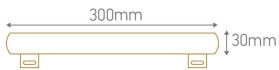

# Tube Latéral LED S14S 300mm 4

## W 2700K 270LM

4W	S14S	2700 KELVIN	320 LUMEN	V. AC 220-240V	
 n.c.					Garantie 3 ans

Ref : 997005

EAN	3125469970057
Puissance	4W
Base	S14S
Température de couleur	2700K
Flux lumineux	320 lm
Voltage	220-240V
mA	35 mA
Température de fonctionnement	°C
Angle de diffusion	330°
Cycle de commutation	>100 000
Ra	>80
Hg	0.0 mg
Test tenue au fil incandescent	0
Eclairage instantané	0 sec
Durée de vie	35 000 Hrs
Finition	frosted
Dimensions	30 x 300mm
Garantie	3 ans
Energy grade	A+