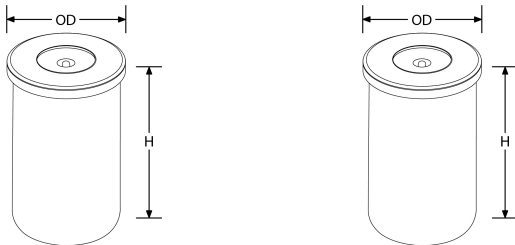

LUMINAIRES - ÉCLAIRAGE ENCASTRÉ AU SOL

EN-ML1

Product Description:

Encastré de sol LED IP67 en acier inoxydable 304. Polyvalent, il est autant adapté à l'éclairage des plinthes, escaliers ou niches qu'à un usage extérieur pour baliser les terrasses, patios et allées. Équipé d'une LED intégrée, il ne nécessite pas l'utilisation d'un driver externe pour plus de facilité d'installation.

Product Image:

Line Drawing

Polar Curve

Product Specs:

Technology	LED	Input Voltage	100-240V AC
Lamp Base	Autre	Positional Adjustment	Fixe
Number of LEDs	1	Luminaire Distribution	Direct
Lifetime L70 (hrs)	30000	Dimmable	Non
IP Rating	IP67	IK Rating	IK06
Operating Env. Temp. (Min) °C	-20°C	Operating Env. Temp. (Max) °C	60°C
Optic Material	Verre	Power Factor	0.46
Overall Diameter (mm)	42	Height (mm)	100
Recess Depth (mm)	100	Length (mm)	78
Cutout Diameter (mm)	40	Weight (Kg)	0.249

SKU Table and Ordering:

SKU Code	Wattage	Beam Angle	Lumens	Lumens/Watt	CRI	Colour	Finish Colour
EN-ML1/30	1	25	70	70	80	3000	Acier Inoxydable
EN-ML1/40	1	25	75	75	80	4000	Acier Inoxydable
EN-ML1/BLU	1	25	17	17	80		Acier Inoxydable