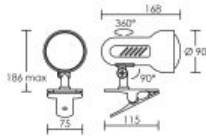

# REMORA 06 E27 graphite

Spot sur pince, lampe E27 non fournie  
Code : **0692**

APPAREIL VENDU  
SANS LAMPE  
PAS DE CONE

## Caractéristiques techniques

<b>Utilisation</b>	intérieure
<b>IP</b>	IP20
<b>IK</b>	IK02
<b>Classe</b>	Classe 2 - double isolation
<b>Résistance au feu</b>	650°C
<b>Mode de montage</b>	A pince
<b>Matières / Coloris n°1</b>	corps acier graphite
<b>Matières / Coloris n°2</b>	support : patère / barre / base acier
<b>Orientation du produit</b>	orientable (rotatif) - 360 ° - 90 °

<b>Nombre et type de source</b>	Plusieurs types de sources possibles - 1 lampe non fournie
<b>Douille / Culot</b>	E27
<b>Puissance nominale / absorbée</b>	1 x 100 W
<b>Tension / Fréquence / Intensité</b>	230 V ; 50/60 Hz
<b>Driver / Alimentation</b>	Direct sur réseau sans alimentation
<b>Poids net</b>	300 gr
<b>Câblage</b>	Fil 1,40m, fiche 6A et interrupteur.
<b>Autres commentaires</b>	Version pince avec interrupteur.