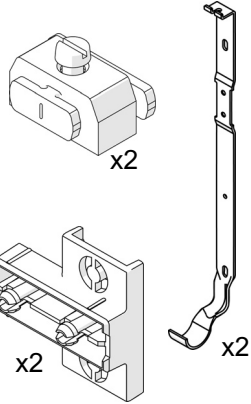

40023899

Instructions de montage originales
02/03/21 PVA

| | L (mm) | A (mm) | B (mm) | C (mm) |
|--------|-----------|-----------|-----------|-----------|
| 500 W | 390 | 160 | 45 | 115 |
| 750 W | 470 | 160 | 85 | 75 |
| 1000 W | 630 | 400 | 165 | 235 |
| 1250 W | 790 | 400 | 165 | 235 |
| 1500 W | 950 | 400 | 165 | 235 |
| 2000 W | 1270 | 800 | 405 | 395 |