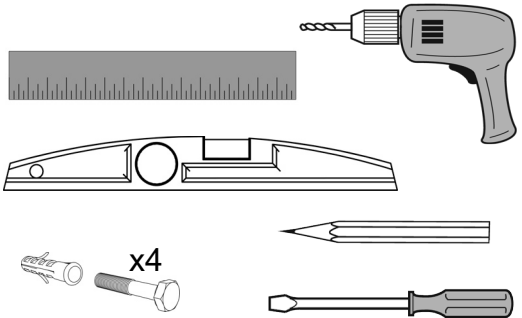

40023899

Instructions de montage originales
02/03/21 PVA

| | L (mm) | A (mm) | B (mm) | C (mm) |
|--------|-----------|-----------|-----------|-----------|
| 500 W | 390 | 160 | 45 | 115 |
| 750 W | 470 | 160 | 85 | 75 |
| 1000 W | 630 | 400 | 165 | 235 |
| 1250 W | 790 | 400 | 165 | 235 |
| 1500 W | 950 | 400 | 165 | 235 |
| 2000 W | 1270 | 800 | 405 | 395 |