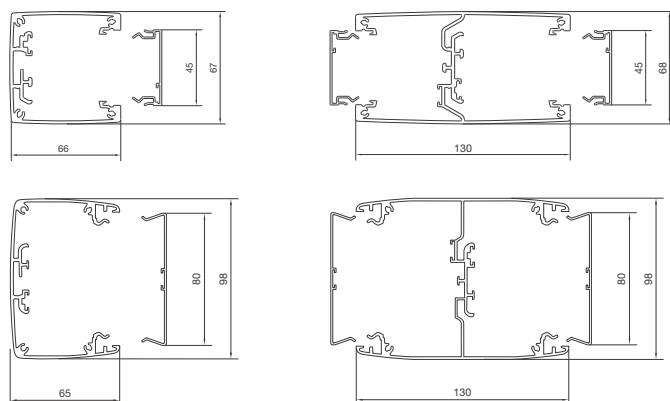

6LE002358B

- (DE) Montageanleitung
- (FR) Notice d'instructions
- (GB) Mounting instructions
- (NL) Montage instructie
- (DK) Monteringsvejledning
- (FI) Asennusohje
- (NO) Montasjeanvisning
- (SE) Monteringsinstruktioner
- (IT) Istruzioni di montaggio
- (ES) Instrucciones de montaje
- (PT) Instruções de montagem
- (CZ) Montážní návod
- (BA) Uputstvo za montažu
- (UK) Інструкції з установки

EAC

DAS...

	H	L min	L max
DAS802500	2440	2500	2800
DAS802800	2740	2800	3100
DAS803100	3040	3100	3400
DAS803400	3340	3400	3700
DAS452700	2640	2700	3000
DAS453000	2940	3000	3300
DAS453300	3240	3300	3600