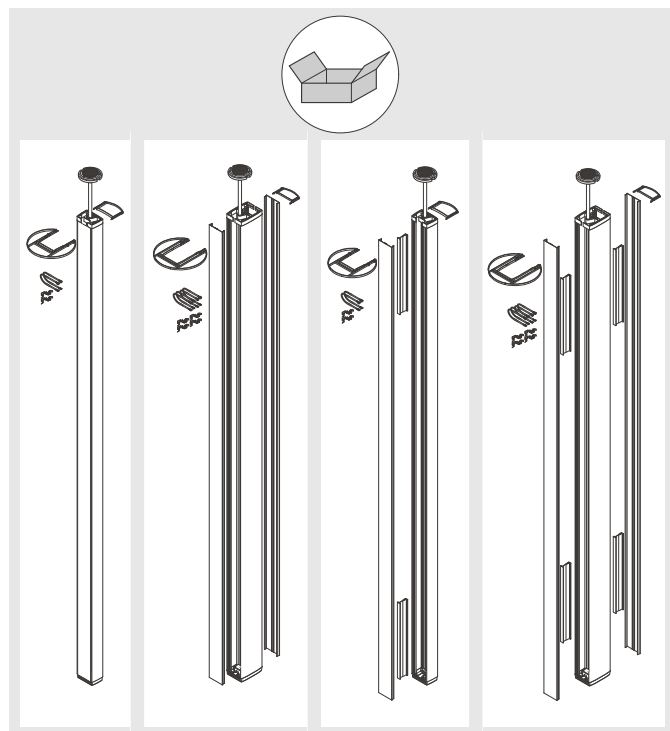

6LE002358B

- (DE) Montageanleitung
- (FR) Notice d'instructions
- (GB) Mounting instructions
- (NL) Montage instructie
- (DK) Monteringsvejledning
- (FI) Asennusohje
- (NO) Montasjeanvisning
- (SE) Monteringsinstruktioner
- (IT) Istruzioni di montaggio
- (ES) Instrucciones de montaje
- (PT) Instruções de montagem
- (CZ) Montážní návod
- (BA) Uputstvo za montažu
- (UK) Інструкції з установки

EAC

DAS...

	H	L min	L max
DAS802500	2440	2500	2800
DAS802800	2740	2800	3100
DAS803100	3040	3100	3400
DAS803400	3340	3400	3700
DAS452700	2640	2700	3000
DAS453000	2940	3000	3300
DAS453300	3240	3300	3600