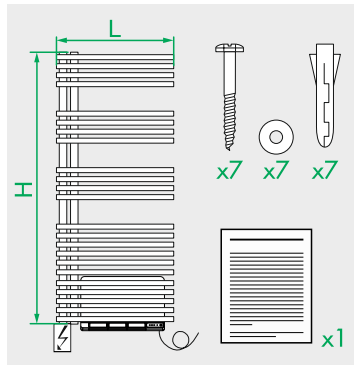

TYPE TLNT

40025694

© Copyright by PBO 25/05/2022

Ø8

DE Geeignete Befestigungsschrauben je nach Beschaffenheit der Wand verwenden.

EN Use mounting screws suitable for your wall.

ES Utilizar tornillos de fijación adecuados al tipo de pared.

FR Utiliser des vis de fixation adaptées à la nature de votre mur.

IT Impiegare viti di fissaggio adatte al tipo di muro.

NL Gebruik schroeven die geschikt zijn voor de aard van der wand.

PL Używać śrub mocujących przystosowanych do rodzaju ściany.