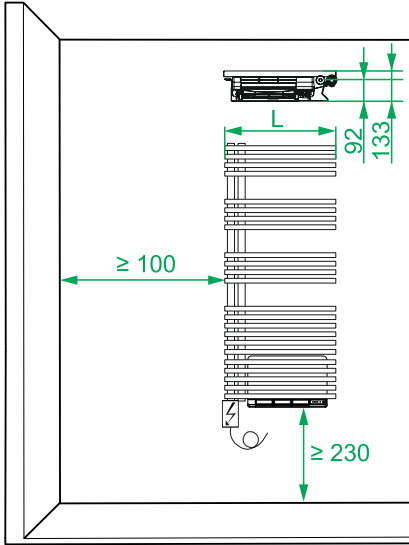

TYPE TLNT

40025694

© Copyright by PBO 25/05/2022

Ø8

DE Geeignete Befestigungsschrauben je nach Beschaffenheit der Wand verwenden.

EN Use mounting screws suitable for your wall.

ES Utilizar tornillos de fijación adecuados al tipo de pared.

FR Utiliser des vis de fixation adaptées à la nature de votre mur.

IT Impiegare viti di fissaggio adatte al tipo di muro.

NL Gebruik schroeven die geschikt zijn voor de aard van der wand.

PL Używać śrub mocujących przystosowanych do rodzaju ściany.

TLNRT /
TLNLT (IFS)

P(W)	H	A	L
500	1228	1055	500
750	1510	1337	500