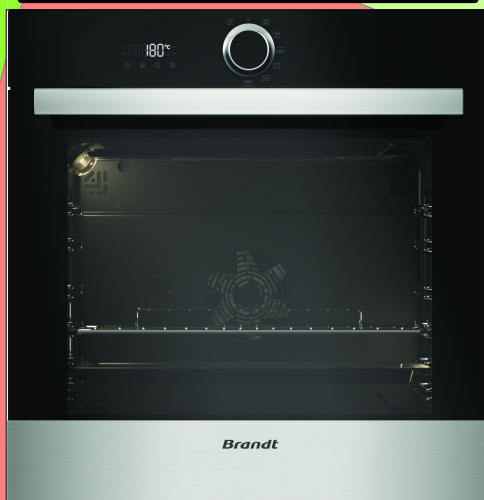

LAVE-VAISSELLE

RENTREE 2022
STOCK DISPONIBLE

QWNA1DF45EI SHARP

15c.5pr.ddif.tc.45db.EC.inox.

379,90 €HT

D3E 8,33 €
580 181 776

LAVE-VAISSELLE

QWNA1DF45EW SHARP

15c.5pr.tc.45db.EC.blanc.

359,90 €HT

D3E 8,33 €
580 180 854

FOUR PYROLYSE

Brandt

BXP 5337 X Brandt

mf.73l.quattro pulse.smart
assist.cla+.

369,90 €HT

D3E 8,33 €
542 795 847

BPV 6420 B Brandt

4rad.60cm.quicklight.6kw.manettes
front.

229,90 €HT

D3E 4,17 €
542 795 895

VITROCERAMIQUE

GHC 640 IX GLEM

casquette.60cm.344m3.68db.E.inox