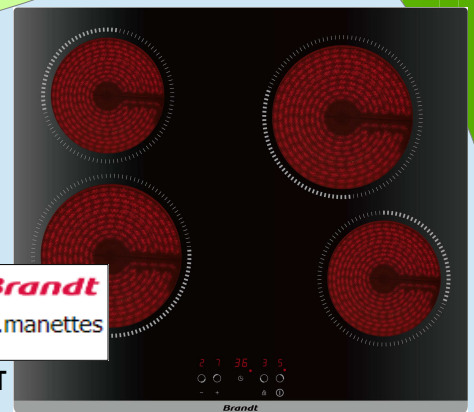

D3E 8,33 €
542 795 847

BPV 6420 B Brandt

4rad.60cm.quicklight.6kw.manettes
front.

229,90 €HT

D3E 4,17 €
542 795 895

VITROCERAMIQUE

GHC 640 IX GLEM

casquette.60cm.344m3.68db.E.inox